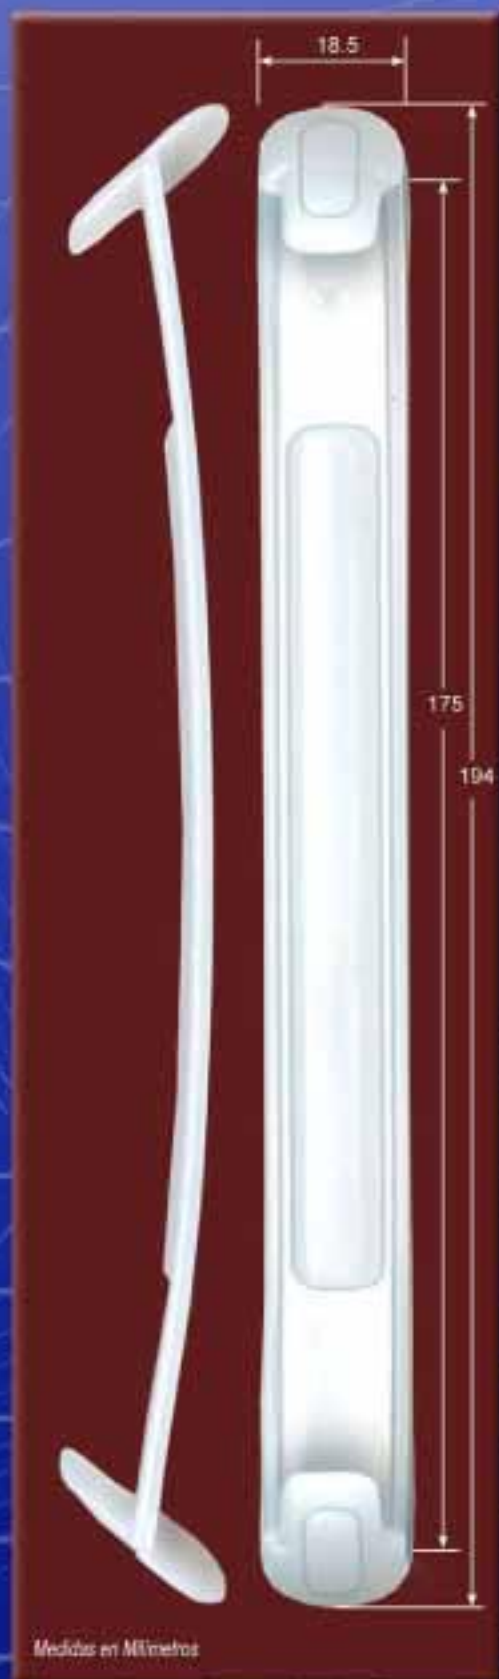

**HANDLES
POIGNESS
HANDGRIFFE**

**A
S
A
S**

Modelo AS-200

Modelo AS-300

Modelo AS-400

Medidas en Milímetros

1.000
4,780 Kg.
30 X 20 X 42

64.000
326 Kg.
120 X 80 X 180

Modelo AS-500

Modelo AS-600

Modelo AS-700

Modelo AS-750

1.000
7,510 Kg.
40 X 30 X 40

32.000
260 Kg.
120 X 80 X 175

Modelo AS-775

Modelo AS-800

1.000
8,510 Kg.
40 X 30 X 40

32.000
292 Kg.
120 X 80 X 175

Modelo AS-900

Modelo AS-1000

Modelo AS-1500

Modelo AS-2000

Refuerzo RE-200

AS-100
AS-300
AS-400
AS-600

AS-900
AS-1000
ASD-50
ASD-5I

1.000
6,700 Kg.
30 X 20 X 42

64.000
448 Kg.
120 X 80 X 180

Refuerzo RE-300

AS-600

1.000
7,350 Kg.
40 X 30 X 40

32.000
255 Kg.
120 X 80 X 175

Refuerzo RE-350