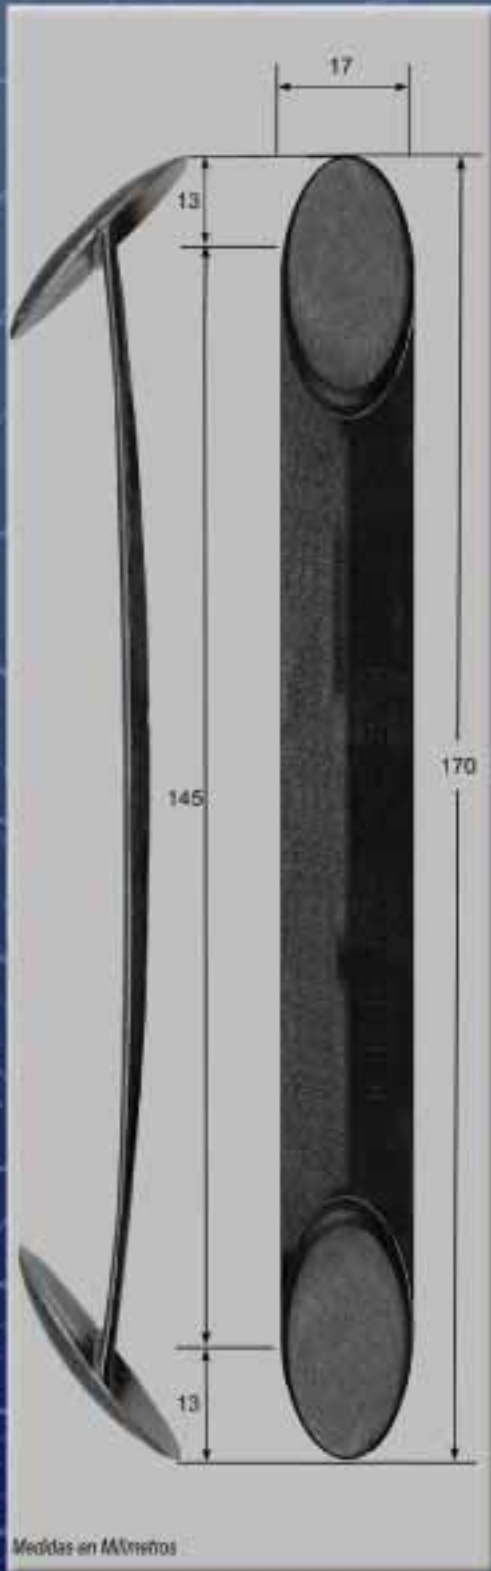

**HANDLES
POIGNESS
HANDGRIFFE**

**A
S
A
S**

Modelo AS-200

Modelo AS-300

Modelo AS-400

Medidas en Milímetros

1.000
4,780 Kg.
30 X 20 X 42

64.000
326 Kg.
120 X 80 X 180

Modelo AS-500

Modelo AS-600

Modelo AS-700

Modelo AS-750

1.000
7,510 Kg.
40 X 30 X 40

32.000
260 Kg.
120 X 80 X 175

Modelo AS-775

Modelo AS-800