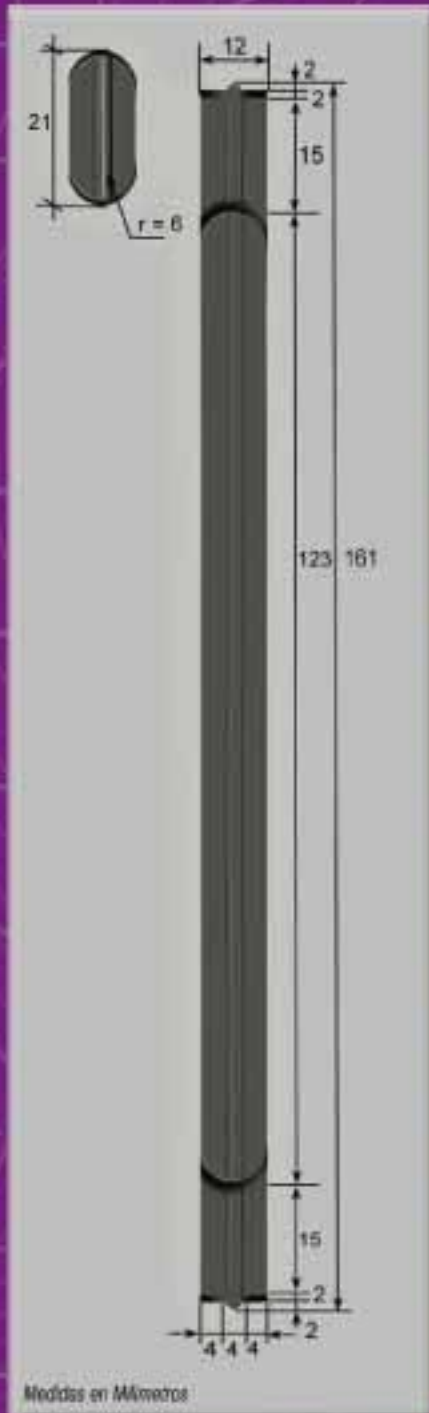

**HANDLES
POIGNESS
HANDGRIFFE**

**A
S
A
S**

Modelo AS-200

Modelo AS-300

Modelo AS-400

Medidas en Milímetros

1.000
4,780 Kg.
30 X 20 X 42

64.000
326 Kg.
120 X 80 X 180

1.000
8,510 Kg.
40 X 30 X 40

32.000
292 Kg.
120 X 80 X 175

Modelo AS-900

Modelo AS-1000

Modelo AS-1500

Modelo AS-2000

Refuerzo RE-200

AS-100
AS-300
AS-400
AS-600

AS-900
AS-1000
ASD-50
ASD-5I

1.000
6,700 Kg.
30 X 20 X 42

64.000
448 Kg.
120 X 80 X 180

Refuerzo RE-300

AS-600

1.000
7,350 Kg.
40 X 30 X 40

32.000
255 Kg.
120 X 80 X 175

Refuerzo RE-350

1.000
8,370 Kg.
40 X 30 X 29

48.000
420 Kg.
120 X 80 X 180

Modelo ASD-51

Modelo ASM-100

Medidas en Milímetros

1.000
12,140 Kg.
40 X 40 X 46

18.000
228 Kg.
120 X 80 X 160

Modelo ASM-200