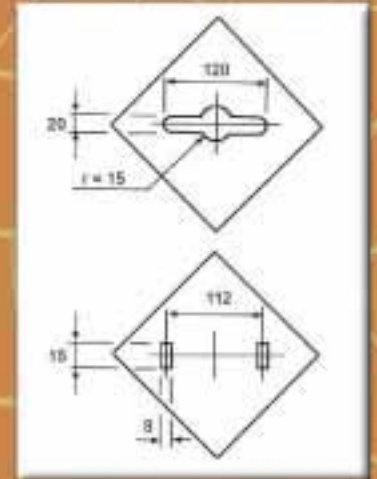

**HANDLES
POIGNESS
HANDGRIFFE**

**A
S
A
S**

Modelo AS-200

Modelo AS-300

Modelo AS-400

Medidas en Milímetros

1.000
4,780 Kg.
30 X 20 X 42

64.000
326 Kg.
120 X 80 X 180

1.000
8,370 Kg.
40 X 30 X 29

48.000
420 Kg.
120 X 80 X 180

Modelo ASD-51

Modelo ASM-100

Medidas en Milímetros

1.000
12,140 Kg.
40 X 40 X 46

18.000
228 Kg.
120 X 80 X 160

Modelo ASM-200