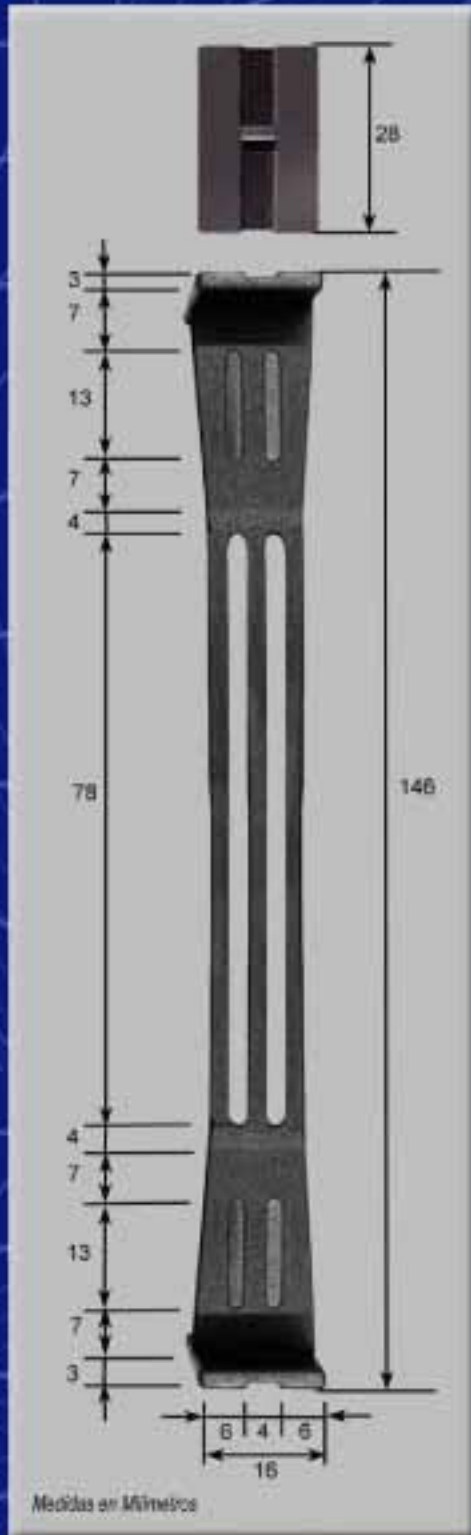

**HANDLES
POIGNESS
HANDGRIFFE**

**A
S
A
S**

Modelo AS-200

Modelo AS-300

Modelo AS-400

Medidas en Milímetros

1.000
4,780 Kg.
30 X 20 X 42

64.000
326 Kg.
120 X 80 X 180

Modelo AS-500

Modelo AS-600

Modelo AS-700

Modelo AS-750

1.000
7,510 Kg.
40 X 30 X 40

32.000
260 Kg.
120 X 80 X 175

Modelo AS-775

Modelo AS-800

1.000
8,510 Kg.
40 X 30 X 40

32.000
292 Kg.
120 X 80 X 175

Modelo AS-900

Modelo AS-1000

Modelo AS-1500

Modelo AS-2000

Refuerzo RE-200

AS-100
AS-300
AS-400
AS-600

1.000
8,370 Kg.
40 X 30 X 29

48.000
420 Kg.
120 X 80 X 180

Modelo ASD-51

Modelo ASM-100

Medidas en Milímetros

1.000
12,140 Kg.
40 X 40 X 46

18.000
228 Kg.
120 X 80 X 160

Modelo ASM-200