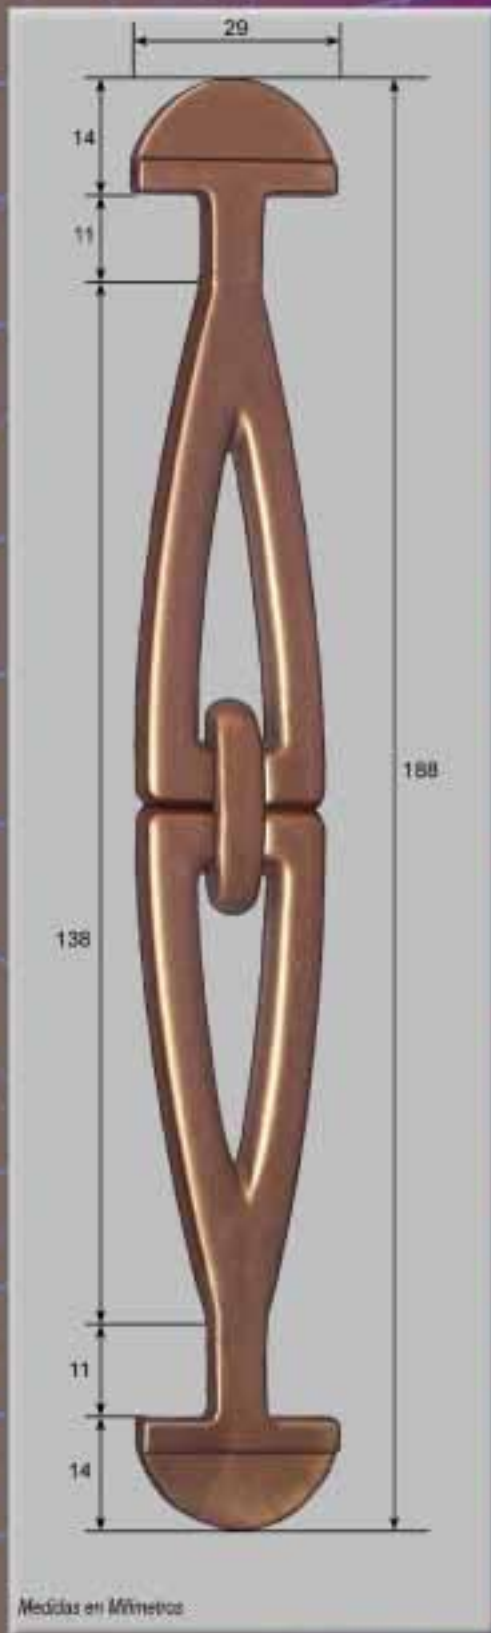

**HANDLES
POIGNESS
HANDGRIFFE**

**A
S
A
S**

Modelo AS-200

Modelo AS-300

Modelo AS-400

Medidas en Milímetros

1.000
4,780 Kg.
30 X 20 X 42

64.000
326 Kg.
120 X 80 X 180

Refuerzo RE-500

AS-300
AS-400
AS-600

AS-1000
ASD-50
ASD-5I

1.000
15,960 Kg.
40 X 40 X 46

32.000
530 Kg.
120 X 80 X 175

Modelo ASD-50

RE-500

RE-200

1.000
8,370 Kg.
40 X 30 X 29

48.000
420 Kg.
120 X 80 X 180

Modelo ASD-51

Modelo ASM-100

Medidas en Milímetros

1.000
12,140 Kg.
40 X 40 X 46

18.000
228 Kg.
120 X 80 X 160

Modelo ASM-200