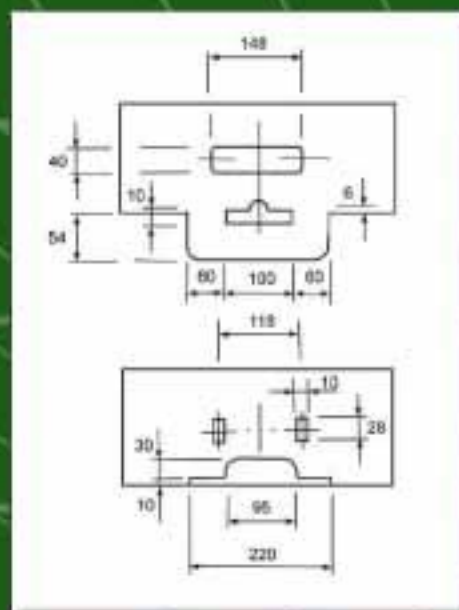

1.000
8,510 Kg.
40 X 30 X 40

32.000
292 Kg.
120 X 80 X 175

Modelo AS-900

Modelo AS-1000

Modelo AS-1500

Modelo AS-2000

Refuerzo RE-200

AS-100
AS-300
AS-400
AS-600

AS-900
AS-1000
ASD-50
ASD-5I

1.000
6,700 Kg.
30 X 20 X 42

64.000
448 Kg.
120 X 80 X 180

Refuerzo RE-300

AS-600

1.000
7,350 Kg.
40 X 30 X 40

32.000
255 Kg.
120 X 80 X 175

Refuerzo RE-350

1.000
8,370 Kg.
40 X 30 X 29

48.000
420 Kg.
120 X 80 X 180

Modelo ASD-51

Modelo ASM-100

Medidas en Milímetros

1.000
12,140 Kg.
40 X 40 X 46

18.000
228 Kg.
120 X 80 X 160

Modelo ASM-200