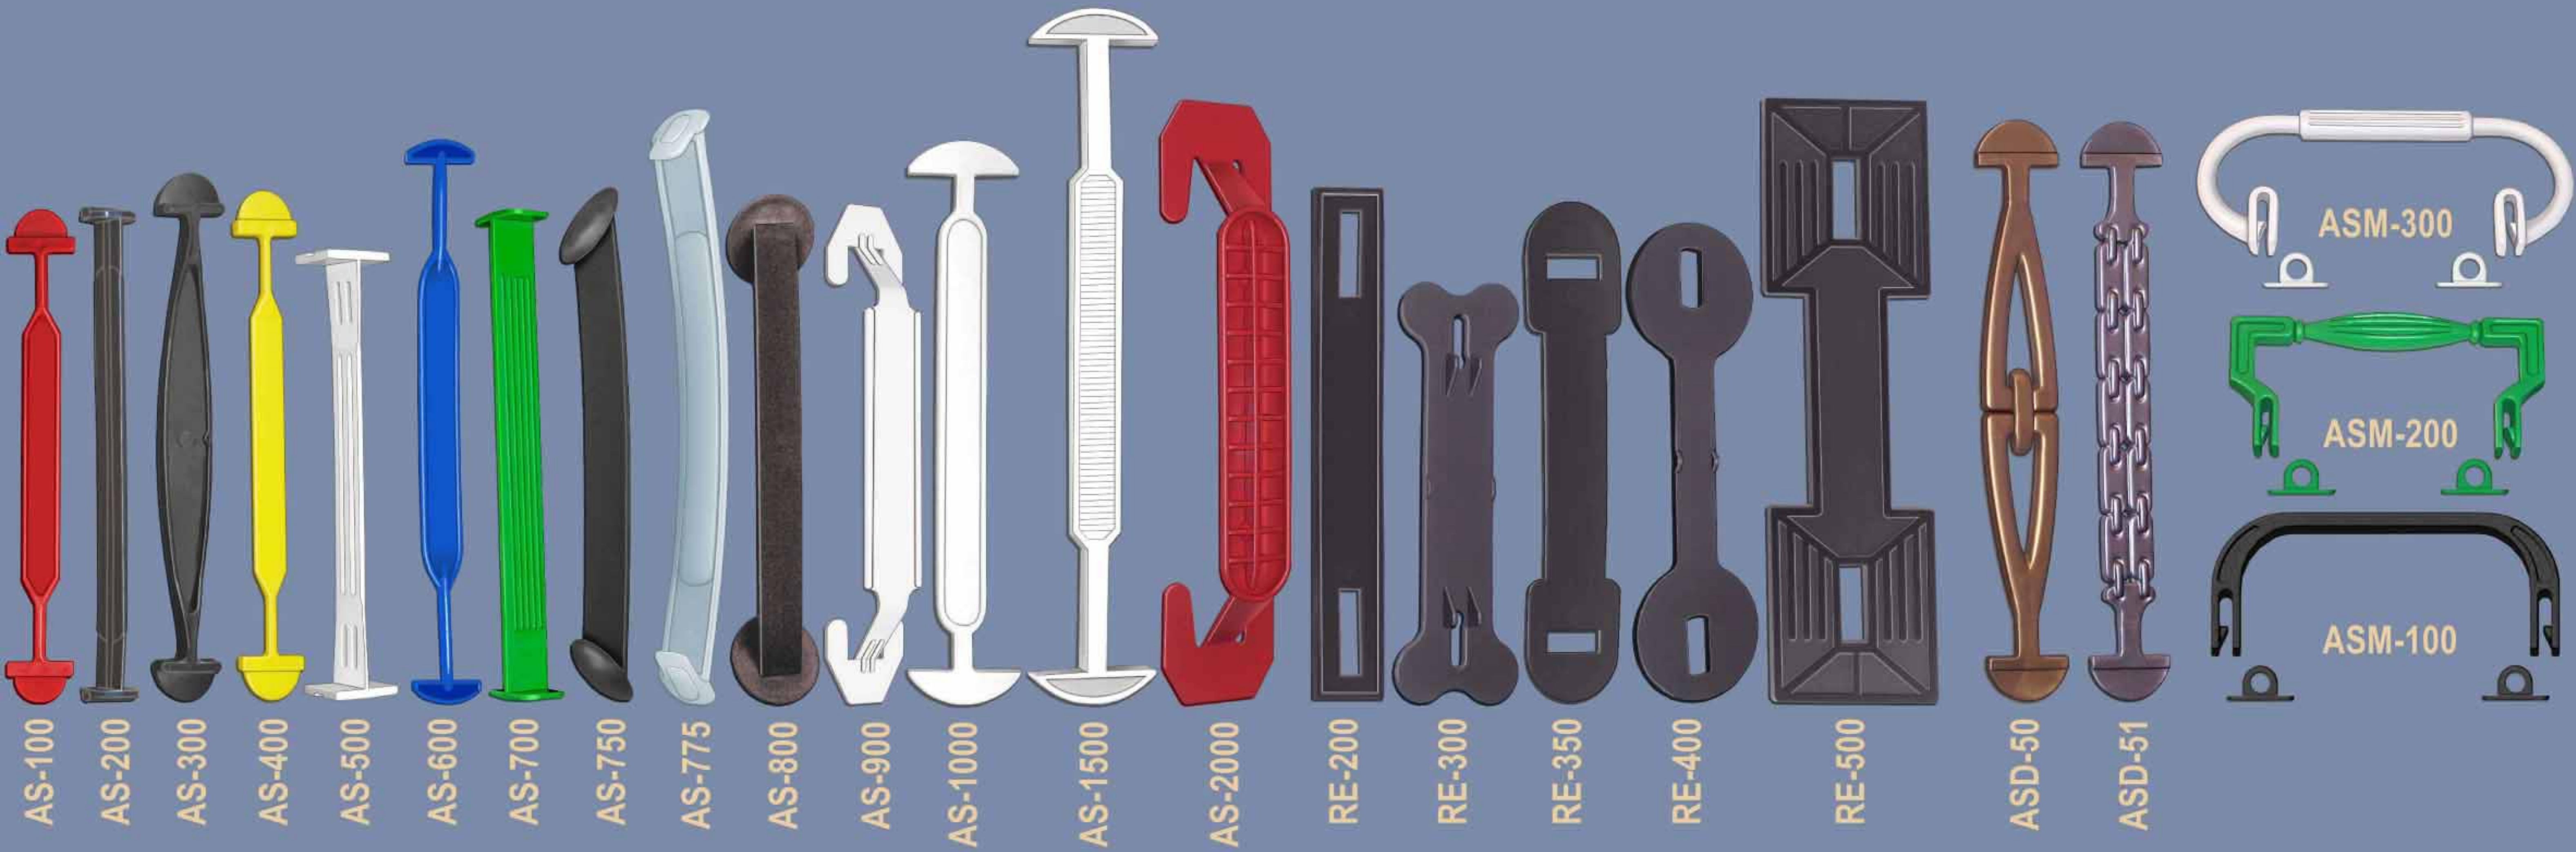

**HANDLES
POIGNESS
HANDGRIFFE**

**A
S
A
S**

Modelo AS-200

Modelo AS-300

Modelo AS-400

Medidas en Milímetros

1.000
4,780 Kg.
30 X 20 X 42

64.000
326 Kg.
120 X 80 X 180

1.000
8,510 Kg.
40 X 30 X 40

32.000
292 Kg.
120 X 80 X 175

Modelo AS-900

Modelo AS-1000

Modelo AS-1500

Modelo AS-2000

Refuerzo RE-200

AS-100
AS-300
AS-400
AS-600

AS-900
AS-1000
ASD-50
ASD-5I

1.000
6,700 Kg.
30 X 20 X 42

64.000
448 Kg.
120 X 80 X 180

Refuerzo RE-300

AS-600

1.000
7,350 Kg.
40 X 30 X 40

32.000
255 Kg.
120 X 80 X 175

Refuerzo RE-350

Refuerzo RE-500

AS-300
AS-400
AS-600

AS-1000
ASD-50
ASD-5I

1.000
15,960 Kg.
40 X 40 X 46

32.000
530 Kg.
120 X 80 X 175

Modelo ASD-50

RE-500

RE-200