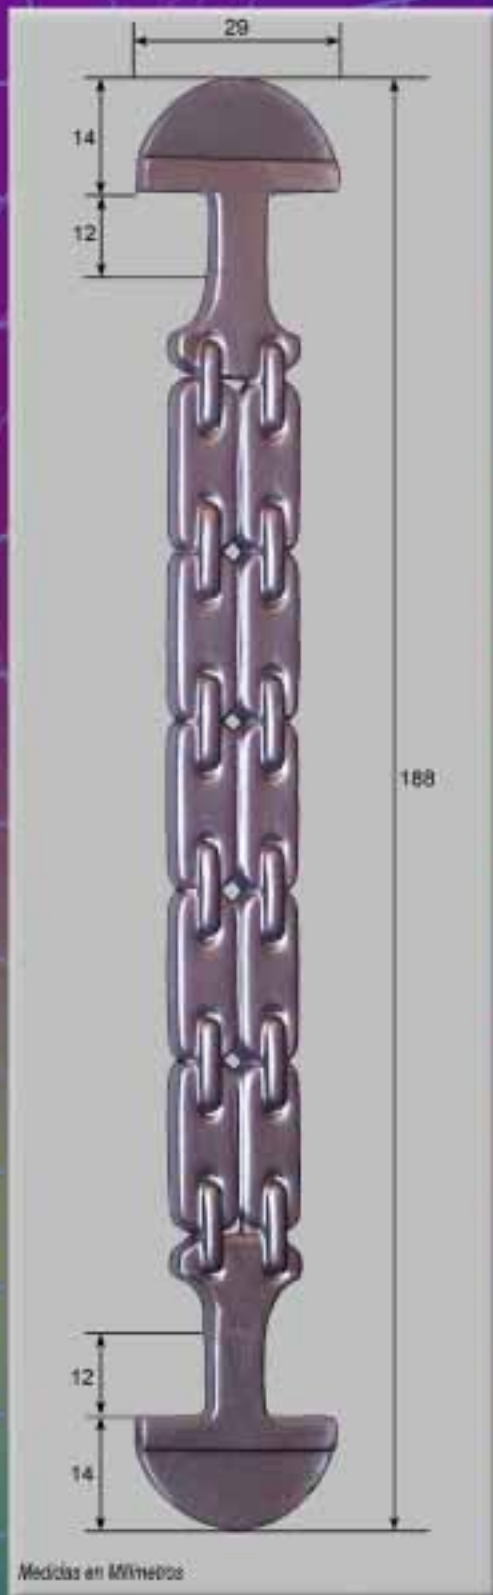

Refuerzo RE-500

AS-300
AS-400
AS-600

AS-1000
ASD-50
ASD-5I

1.000
15,960 Kg.
40 X 40 X 46

32.000
530 Kg.
120 X 80 X 175

Modelo ASD-50

RE-500

RE-200

1.000
8,370 Kg.
40 X 30 X 29

48.000
420 Kg.
120 X 80 X 180

Modelo ASD-51

Modelo ASM-100

Medidas en Milímetros

1.000
12,140 Kg.
40 X 40 X 46

18.000
228 Kg.
120 X 80 X 160

Modelo ASM-200