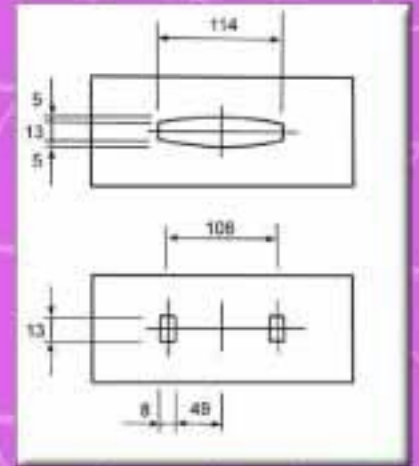

**HANDLES
POIGNESS
HANDGRIFFE**

**A
S
A
S**

Modelo AS-200

Modelo AS-300

Modelo AS-400

Medidas en Milímetros

1.000
4,780 Kg.
30 X 20 X 42

64.000
326 Kg.
120 X 80 X 180

Modelo AS-500

Modelo AS-600

Modelo AS-700

Modelo AS-750

1.000
7,510 Kg.
40 X 30 X 40

32.000
260 Kg.
120 X 80 X 175

Modelo AS-775

Modelo AS-800

1.000
8,370 Kg.
40 X 30 X 29

48.000
420 Kg.
120 X 80 X 180

Modelo ASD-51

Modelo ASM-100

Medidas en Milímetros

1.000
12,140 Kg.
40 X 40 X 46

18.000
228 Kg.
120 X 80 X 160

Modelo ASM-200