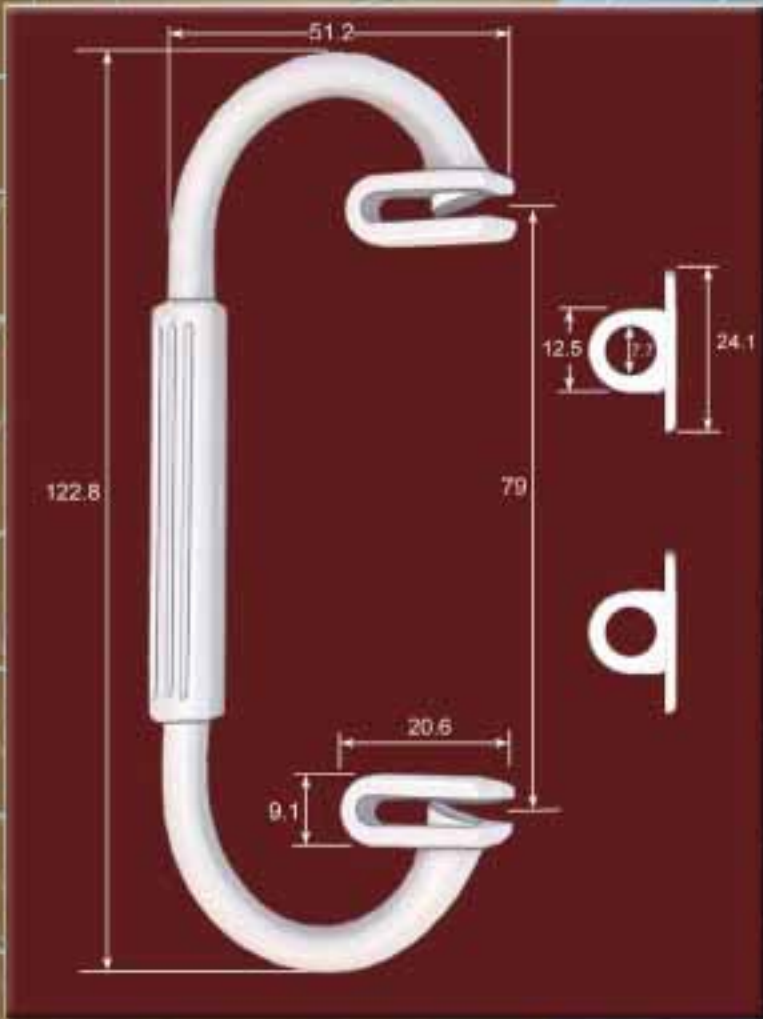

1.000
8,370 Kg.
40 X 30 X 29

48.000
420 Kg.
120 X 80 X 180

Modelo ASD-51

Modelo ASM-100

Medidas en Milímetros

1.000
12,140 Kg.
40 X 40 X 46

18.000
228 Kg.
120 X 80 X 160

Modelo ASM-200

Modelo en Miniatura

Modelo ASM-300

Medida en Milímetros

500
7,230 Kg.
40 X 30 X 29

20.000
310 Kg.
120 X 80 X 170

TRANSFORMACIONES PLÁSTICAS ITAL S.L.
POLÍGONO INDUSTRIAL VILLALONQUÉJAR
C/ MONTES DE OCA , Nº 9 - 09001 - BURGOS - (ESPAÑA)
TELÉFONO: 34 947 29 85 87 - FAX: 34 947 29 84 42
tpital@tpital.com **www.tpital.com**