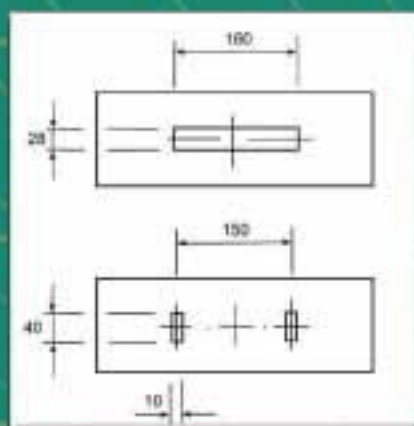

1.000
8,510 Kg.
40 X 30 X 40

32.000
292 Kg.
120 X 80 X 175

Modelo AS-900

Modelo AS-1000

Modelo AS-1500

Modelo AS-2000

Refuerzo RE-200

AS-100
AS-300
AS-400
AS-600

AS-900
AS-1000
ASD-50
ASD-5I

1.000
6,700 Kg.
30 X 20 X 42

64.000
448 Kg.
120 X 80 X 180

Refuerzo RE-300

AS-600

1.000
7,350 Kg.
40 X 30 X 40

32.000
255 Kg.
120 X 80 X 175

Refuerzo RE-350