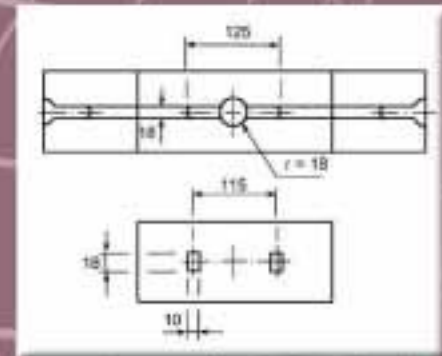

Modelo AS-500