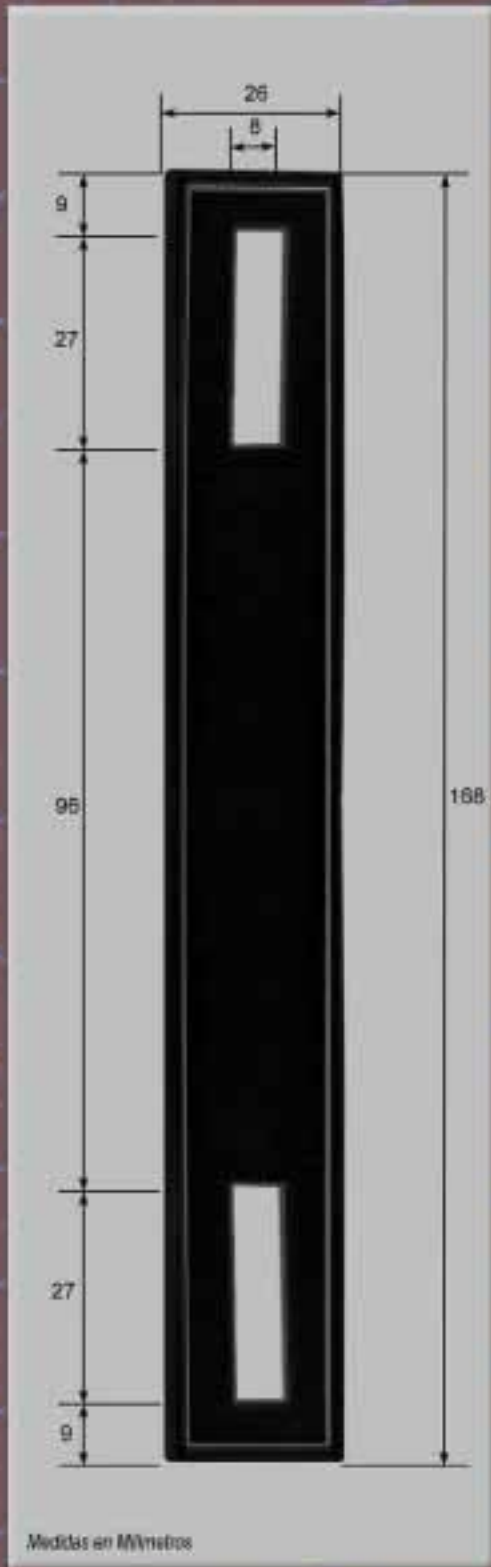

**HANDLES
POIGNESS
HANDGRIFFE**

**A
S
A
S**

Modelo AS-200

Modelo AS-300

Modelo AS-400

Medidas en Milímetros

1.000
4,780 Kg.
30 X 20 X 42

64.000
326 Kg.
120 X 80 X 180

Modelo AS-500

Modelo AS-600

Modelo AS-700

Modelo AS-750

1.000
7,510 Kg.
40 X 30 X 40

32.000
260 Kg.
120 X 80 X 175

Modelo AS-775

Modelo AS-800

1.000
8,510 Kg.
40 X 30 X 40

32.000
292 Kg.
120 X 80 X 175

Modelo AS-900

Modelo AS-1000

Modelo AS-1500

Modelo AS-2000

Refuerzo RE-200

AS-100
AS-300
AS-400
AS-600