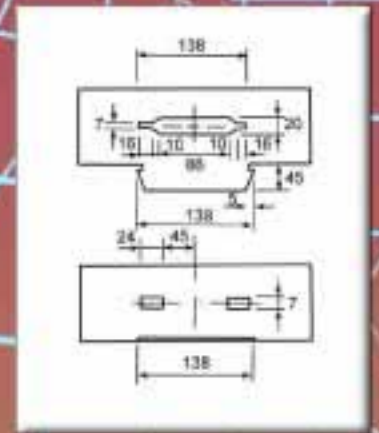

**HANDLES
POIGNESS
HANDGRIFFE**

**A
S
A
S**

Modelo AS-200

Modelo AS-300

Modelo AS-400

Medidas en Milímetros

1.000
4,780 Kg.
30 X 20 X 42

64.000
326 Kg.
120 X 80 X 180

Modelo AS-500

Modelo AS-600

Modelo AS-700

Modelo AS-750

1.000
7,510 Kg.
40 X 30 X 40

32.000
260 Kg.
120 X 80 X 175

Modelo AS-775

Modelo AS-800

1.000
8,370 Kg.
40 X 30 X 29

48.000
420 Kg.
120 X 80 X 180

Modelo ASD-51

Modelo ASM-100

Medidas en Milímetros

1.000
12,140 Kg.
40 X 40 X 46

18.000
228 Kg.
120 X 80 X 160

Modelo ASM-200

Modelo en Miniatura

Modelo ASM-300

Medida en Milímetros

500
7,230 Kg.
40 X 30 X 29

20.000
310 Kg.
120 X 80 X 170

TRANSFORMACIONES PLÁSTICAS ITAL S.L.
POLÍGONO INDUSTRIAL VILLALONQUÉJAR
C/ MONTES DE OCA , Nº 9 - 09001 - BURGOS - (ESPAÑA)
TELÉFONO: 34 947 29 85 87 - FAX: 34 947 29 84 42
tpital@tpital.com **www.tpital.com**