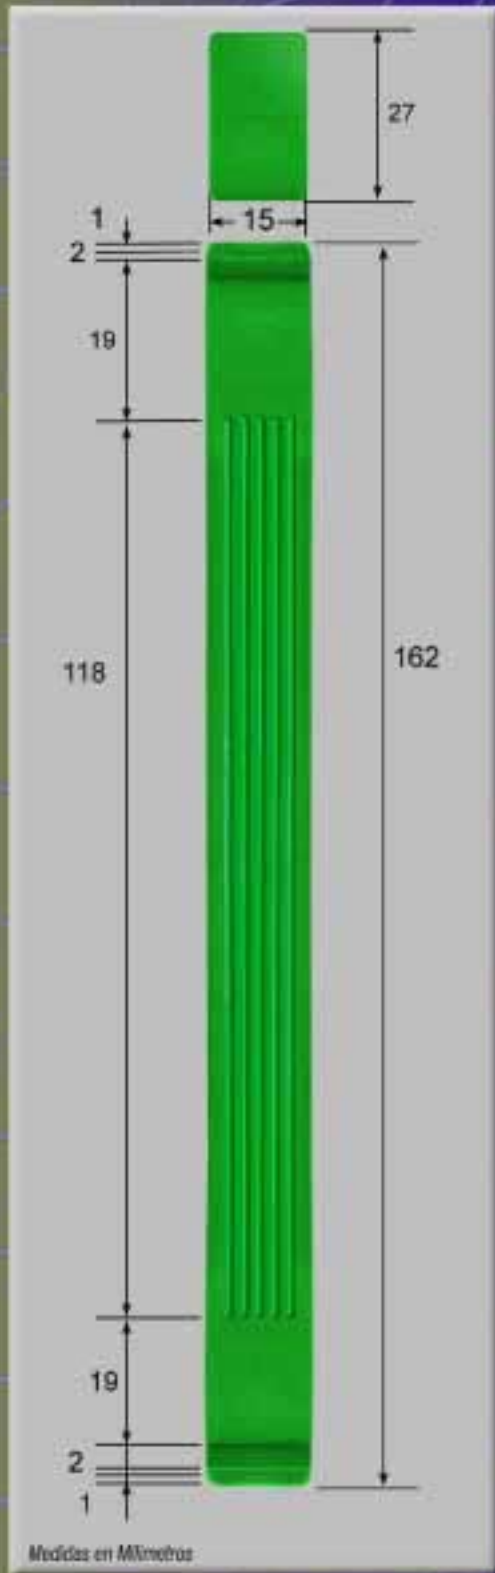

**HANDLES
POIGNESS
HANDGRIFFE**

**A
S
A
S**

Modelo AS-200

Modelo AS-300

Modelo AS-400

Medidas en Milímetros

1.000
4,780 Kg.
30 X 20 X 42

64.000
326 Kg.
120 X 80 X 180

Modelo AS-500

Modelo AS-600

Modelo AS-700

Modelo AS-750

1.000
7,510 Kg.
40 X 30 X 40

32.000
260 Kg.
120 X 80 X 175

Modelo AS-775

Modelo AS-800

1.000
8,510 Kg.
40 X 30 X 40

32.000
292 Kg.
120 X 80 X 175

Modelo AS-900

Modelo AS-1000

Modelo AS-1500

Modelo AS-2000

Refuerzo RE-200

AS-100
AS-300
AS-400
AS-600

AS-900
AS-1000
ASD-50
ASD-5I

1.000
6,700 Kg.
30 X 20 X 42

64.000
448 Kg.
120 X 80 X 180

Refuerzo RE-300

AS-600

1.000
7,350 Kg.
40 X 30 X 40

32.000
255 Kg.
120 X 80 X 175

Refuerzo RE-350