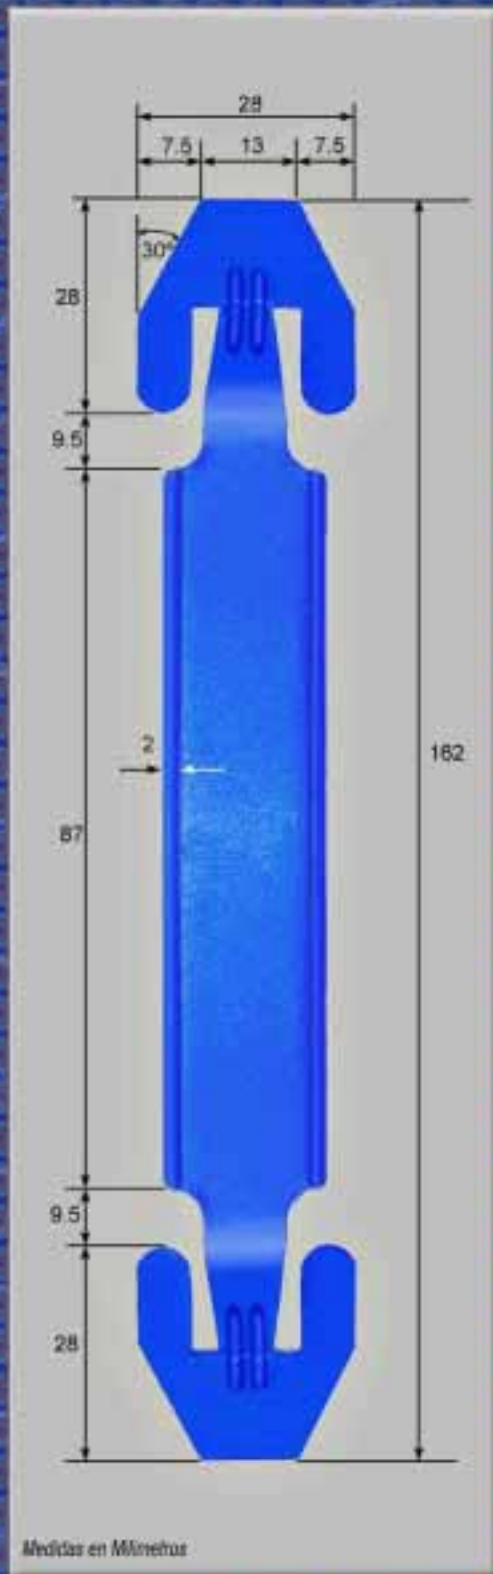

Modelo AS-900