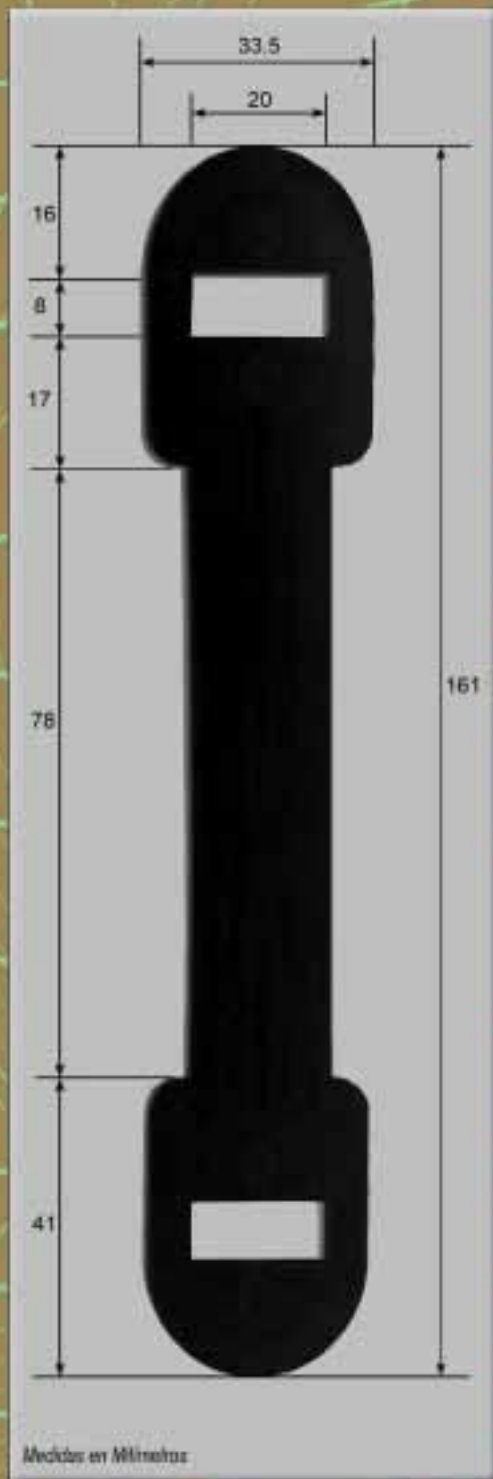

**HANDLES
POIGNESS
HANDGRIFFE**

**A
S
A
S**

Modelo AS-200

Modelo AS-300

Modelo AS-400

Medidas en Milímetros

1.000
4,780 Kg.
30 X 20 X 42

64.000
326 Kg.
120 X 80 X 180

AS-900
AS-1000
ASD-50
ASD-5I

1.000
6,700 Kg.
30 X 20 X 42

64.000
448 Kg.
120 X 80 X 180

Refuerzo RE-300

AS-600

1.000
7,350 Kg.
40 X 30 X 40

32.000
255 Kg.
120 X 80 X 175

Refuerzo RE-350