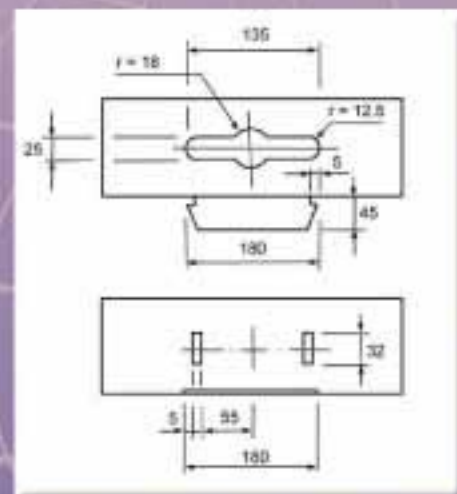

Modelo AS-500

Modelo AS-600

Modelo AS-700

Modelo AS-750

1.000
7,510 Kg.
40 X 30 X 40

32.000
260 Kg.
120 X 80 X 175

Modelo AS-775

Modelo AS-800

1.000
8,510 Kg.
40 X 30 X 40

32.000
292 Kg.
120 X 80 X 175

Modelo AS-900

Modelo AS-1000

Modelo AS-1500

Modelo AS-2000

Refuerzo RE-200

AS-100
AS-300
AS-400
AS-600

AS-900
AS-1000
ASD-50
ASD-5I

1.000
6,700 Kg.
30 X 20 X 42

64.000
448 Kg.
120 X 80 X 180

Refuerzo RE-300

AS-600

1.000
7,350 Kg.
40 X 30 X 40

32.000
255 Kg.
120 X 80 X 175

Refuerzo RE-350

1.000
8,370 Kg.
40 X 30 X 29

48.000
420 Kg.
120 X 80 X 180

Modelo ASD-51

Modelo ASM-100

Medidas en Milímetros

1.000
12,140 Kg.
40 X 40 X 46

18.000
228 Kg.
120 X 80 X 160

Modelo ASM-200