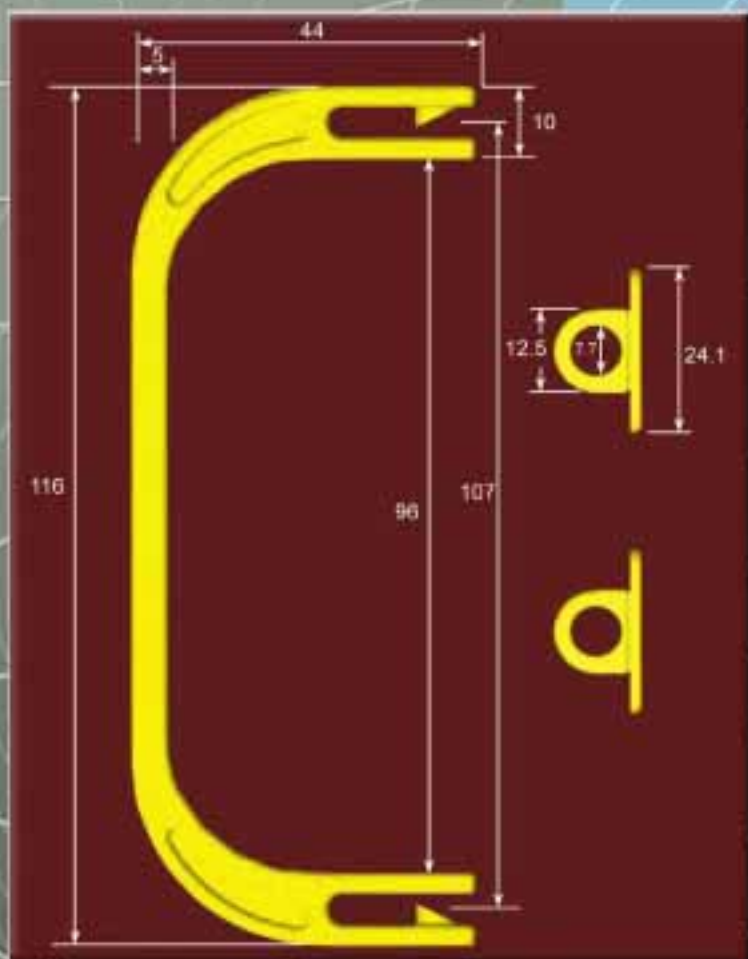

Refuerzo RE-500

AS-300
AS-400
AS-600

AS-1000
ASD-50
ASD-5I

1.000
15,960 Kg.
40 X 40 X 46

32.000
530 Kg.
120 X 80 X 175

Modelo ASD-50

RE-500

RE-200

1.000
8,370 Kg.
40 X 30 X 29

48.000
420 Kg.
120 X 80 X 180

Modelo ASD-51

Modelo ASM-100

Medidas en Milímetros

1.000
12,140 Kg.
40 X 40 X 46

18.000
228 Kg.
120 X 80 X 160

Modelo ASM-200

Modelo en Miniatura

Modelo ASM-300

Medida en Milímetros

500
7,230 Kg.
40 X 30 X 29

20.000
310 Kg.
120 X 80 X 170

TRANSFORMACIONES PLÁSTICAS ITAL S.L.
POLÍGONO INDUSTRIAL VILLALONQUÉJAR
C/ MONTES DE OCA , Nº 9 - 09001 - BURGOS - (ESPAÑA)
TELÉFONO: 34 947 29 85 87 - FAX: 34 947 29 84 42
tpital@tpital.com **www.tpital.com**