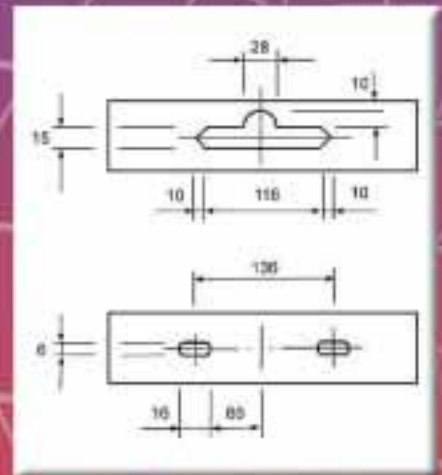

Modelo AS-600