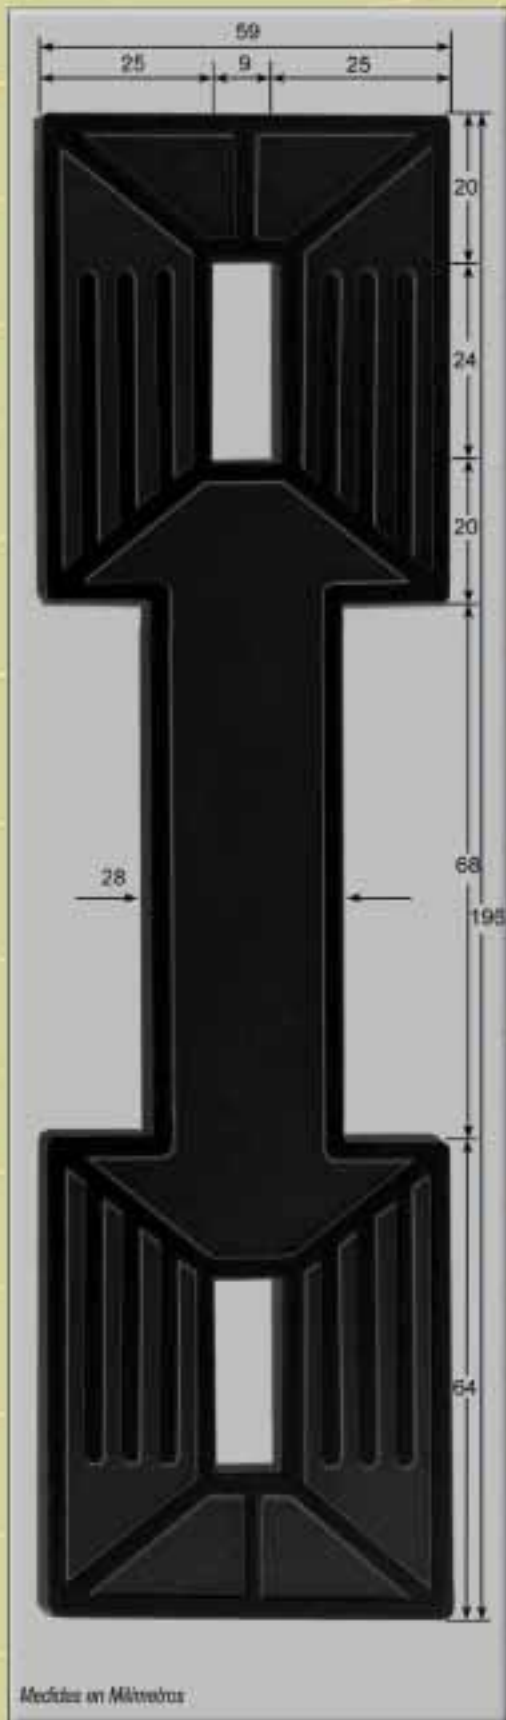

Refuerzo RE-500

AS-300
AS-400
AS-600

AS-1000
ASD-50
ASD-5I

1.000
15,960 Kg.
40 X 40 X 46