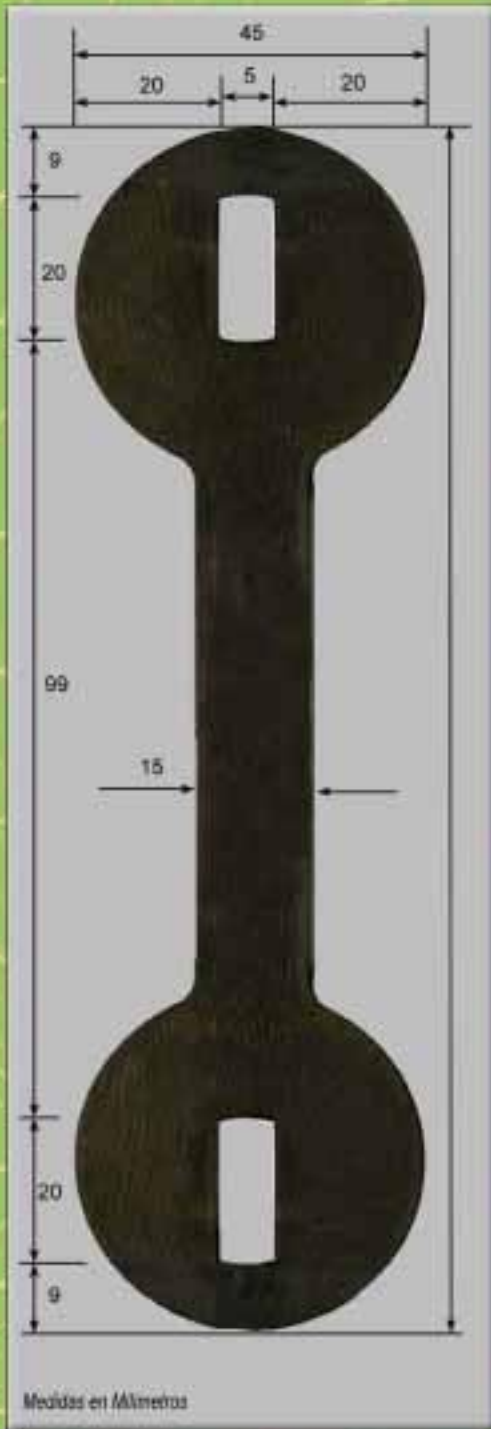

AS-200
AS-500
AS-700

AS-750
AS-775

1.000
5,900 Kg.
30 X 20 X 42

64.000
398 Kg.
120 X 80 X 180

Refuerzo RE-400

AS-300
AS-400

1.000
7.600 Kg.
40 X 30 X 29

48.000
385 Kg.
120 X 80 X 180