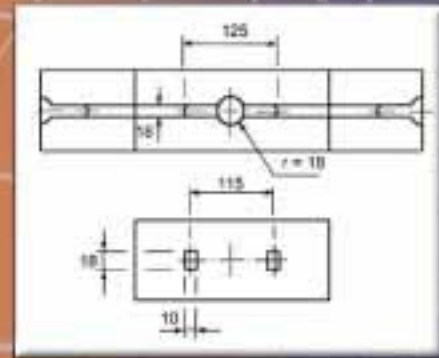

**HANDLES
POIGNESS
HANDGRIFFE**

**A
S
A
S**

Modelo AS-200

Modelo AS-300

Modelo AS-400

Medidas en Milímetros

1.000
4,780 Kg.
30 X 20 X 42

64.000
326 Kg.
120 X 80 X 180

Modelo AS-500

Modelo AS-600

Modelo AS-700

Modelo AS-750

1.000
7,510 Kg.
40 X 30 X 40

32.000
260 Kg.
120 X 80 X 175

Modelo AS-775

Modelo AS-800

1.000
8,510 Kg.
40 X 30 X 40

32.000
292 Kg.
120 X 80 X 175

Modelo AS-900

Modelo AS-1000

Modelo AS-1500

Modelo AS-2000

Refuerzo RE-200

AS-100
AS-300
AS-400
AS-600

1.000
8,370 Kg.
40 X 30 X 29

48.000
420 Kg.
120 X 80 X 180

Modelo ASD-51

Modelo ASM-100

Medidas en Milímetros

1.000
12,140 Kg.
40 X 40 X 46

18.000
228 Kg.
120 X 80 X 160

Modelo ASM-200