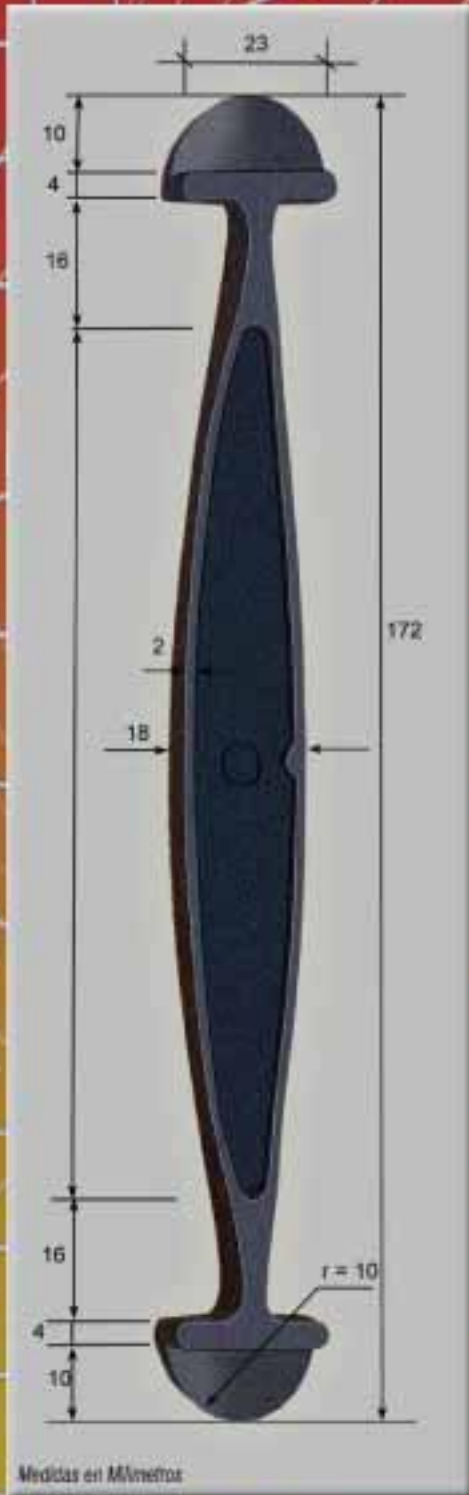

**HANDLES
POIGNESS
HANDGRIFFE**

**A
S
A
S**

Modelo AS-200

Modelo AS-300

Modelo AS-400

Medidas en Milímetros

1.000
4,780 Kg.
30 X 20 X 42

64.000
326 Kg.
120 X 80 X 180

Modelo AS-500

Modelo AS-600

Modelo AS-700

Modelo AS-750

1.000
7,510 Kg.
40 X 30 X 40

32.000
260 Kg.
120 X 80 X 175

Modelo AS-775

Modelo AS-800

1.000
8,510 Kg.
40 X 30 X 40

32.000
292 Kg.
120 X 80 X 175

Modelo AS-900

Modelo AS-1000

Modelo AS-1500

Modelo AS-2000

Refuerzo RE-200

AS-100
AS-300
AS-400
AS-600

AS-900
AS-1000
ASD-50
ASD-5I

1.000
6,700 Kg.
30 X 20 X 42

64.000
448 Kg.
120 X 80 X 180

Refuerzo RE-300

AS-600

1.000
7,350 Kg.
40 X 30 X 40

32.000
255 Kg.
120 X 80 X 175

Refuerzo RE-350