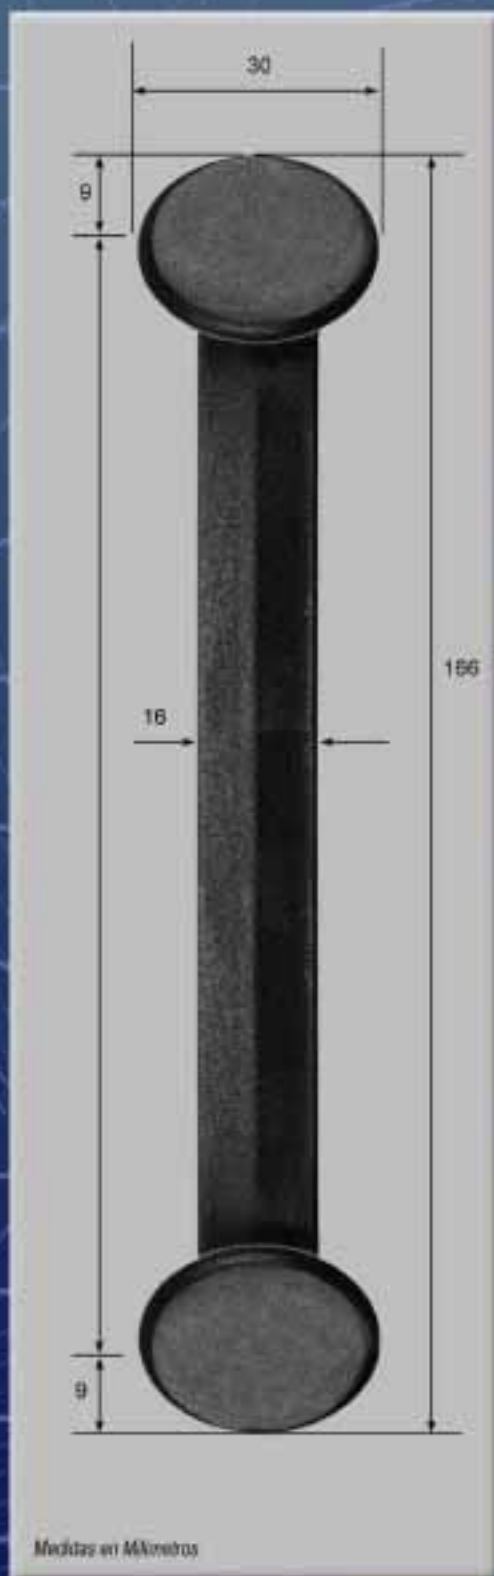

Modelo AS-800

1.000
8,510 Kg.
40 X 30 X 40