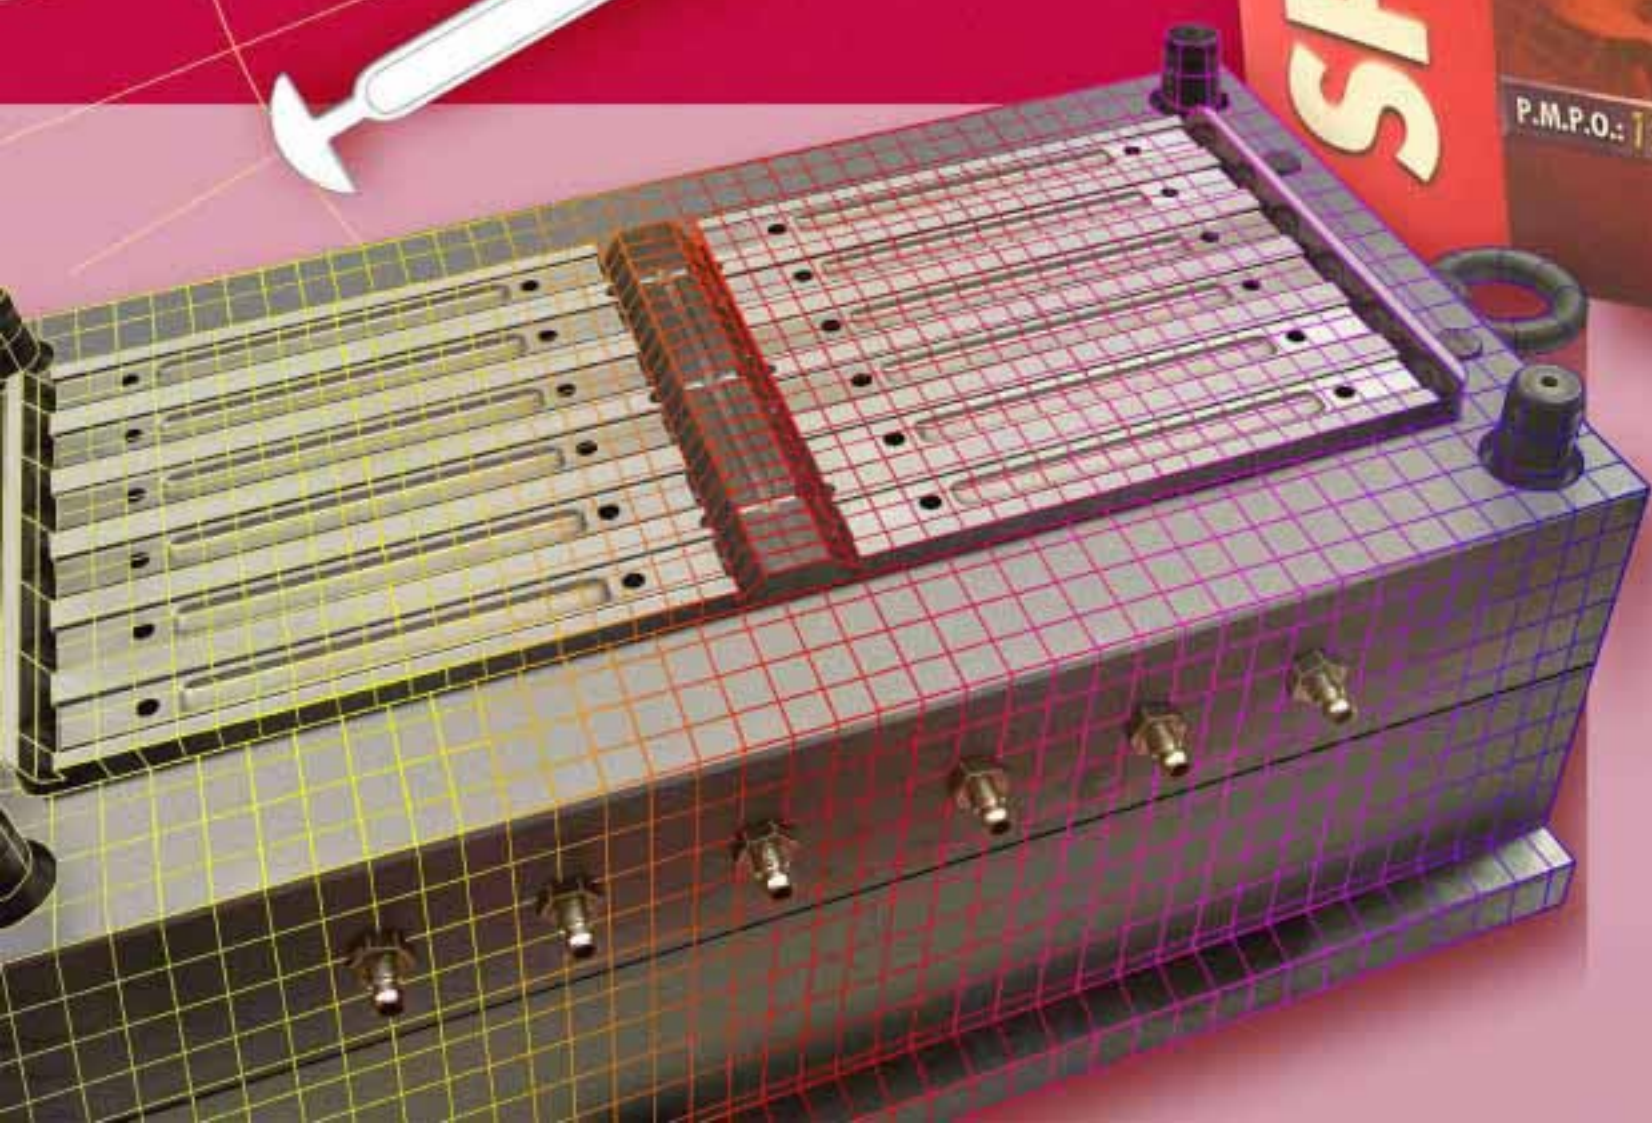

**HANDLES
POIGNESS
HANDGRIFFE**

**A
S
A
S**

Modelo AS-200

Modelo AS-300

Modelo AS-400

Medidas en Milímetros

1.000
4,780 Kg.
30 X 20 X 42

64.000
326 Kg.
120 X 80 X 180