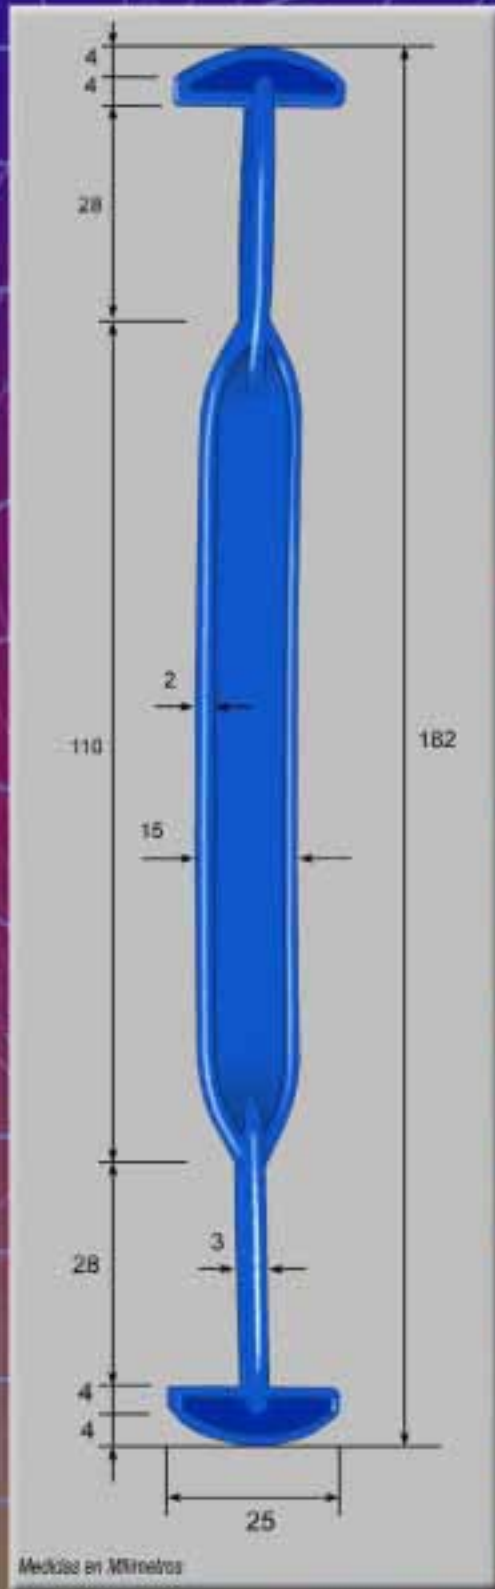

**HANDLES
POIGNESS
HANDGRIFFE**

**A
S
A
S**

Modelo AS-200

Modelo AS-300

Modelo AS-400

Medidas en Milímetros

1.000
4,780 Kg.
30 X 20 X 42

64.000
326 Kg.
120 X 80 X 180

Modelo AS-500

Modelo AS-600

Modelo AS-700

Modelo AS-750

1.000
7,510 Kg.
40 X 30 X 40

32.000
260 Kg.
120 X 80 X 175

Modelo AS-775

Modelo AS-800

1.000
8,510 Kg.
40 X 30 X 40

32.000
292 Kg.
120 X 80 X 175

Modelo AS-900

Modelo AS-1000

Modelo AS-1500

Modelo AS-2000

Refuerzo RE-200

AS-100
AS-300
AS-400
AS-600

AS-900
AS-1000
ASD-50
ASD-5I

1.000
6,700 Kg.
30 X 20 X 42

64.000
448 Kg.
120 X 80 X 180

Refuerzo RE-300

AS-600

1.000
7,350 Kg.
40 X 30 X 40

32.000
255 Kg.
120 X 80 X 175

Refuerzo RE-350