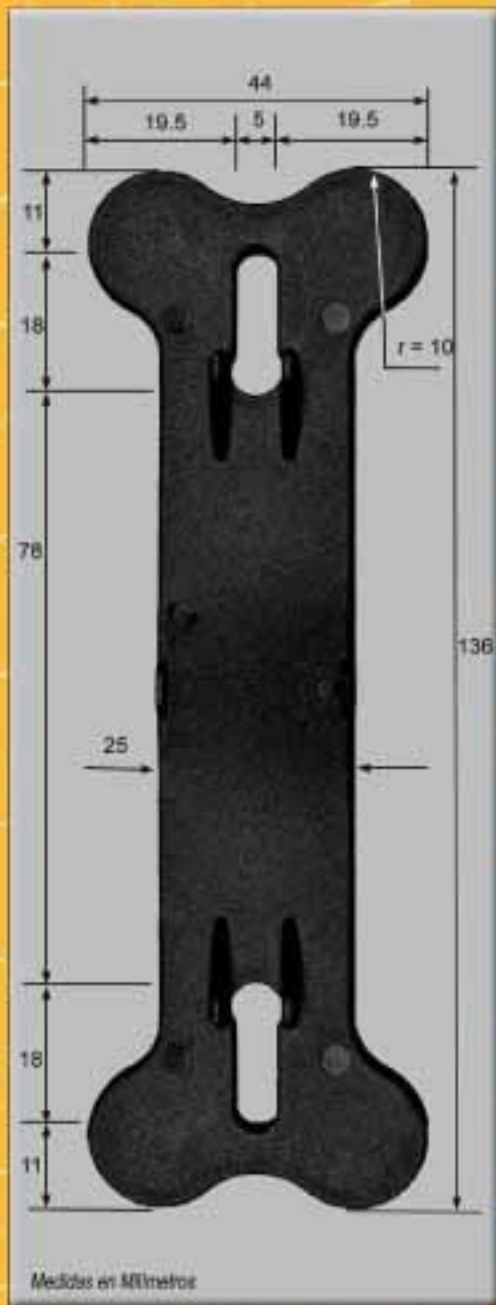

AS-900
AS-1000
ASD-50
ASD-5I

1.000
6,700 Kg.
30 X 20 X 42

64.000
448 Kg.
120 X 80 X 180

Refuerzo RE-300

AS-600

1.000
7,350 Kg.
40 X 30 X 40

32.000
255 Kg.
120 X 80 X 175

Refuerzo RE-350

1.000
8,370 Kg.
40 X 30 X 29

48.000
420 Kg.
120 X 80 X 180

Modelo ASD-51

Modelo ASM-100

Medidas en Milímetros

1.000
12,140 Kg.
40 X 40 X 46

18.000
228 Kg.
120 X 80 X 160

Modelo ASM-200