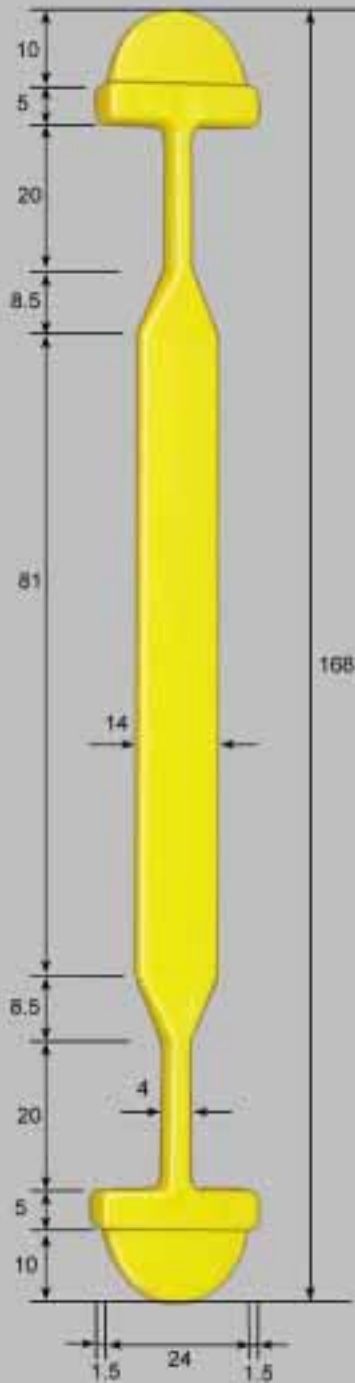

**HANDLES
POIGNESS
HANDGRIFFE**

**A
S
A
S**

Modelo AS-200

Modelo AS-300

Modelo AS-400

Medidas en Milímetros

1.000
4,780 Kg.
30 X 20 X 42

64.000
326 Kg.
120 X 80 X 180

Modelo AS-500

Modelo AS-600

Modelo AS-700

Modelo AS-750

1.000
7,510 Kg.
40 X 30 X 40

32.000
260 Kg.
120 X 80 X 175

Modelo AS-775

Modelo AS-800

1.000
8,510 Kg.
40 X 30 X 40

32.000
292 Kg.
120 X 80 X 175

Modelo AS-900

Modelo AS-1000

Modelo AS-1500

Modelo AS-2000

Refuerzo RE-200

AS-100
AS-300
AS-400
AS-600

AS-900
AS-1000
ASD-50
ASD-5I

1.000
6,700 Kg.
30 X 20 X 42

64.000
448 Kg.
120 X 80 X 180

Refuerzo RE-300

AS-600

1.000
7,350 Kg.
40 X 30 X 40

32.000
255 Kg.
120 X 80 X 175

Refuerzo RE-350