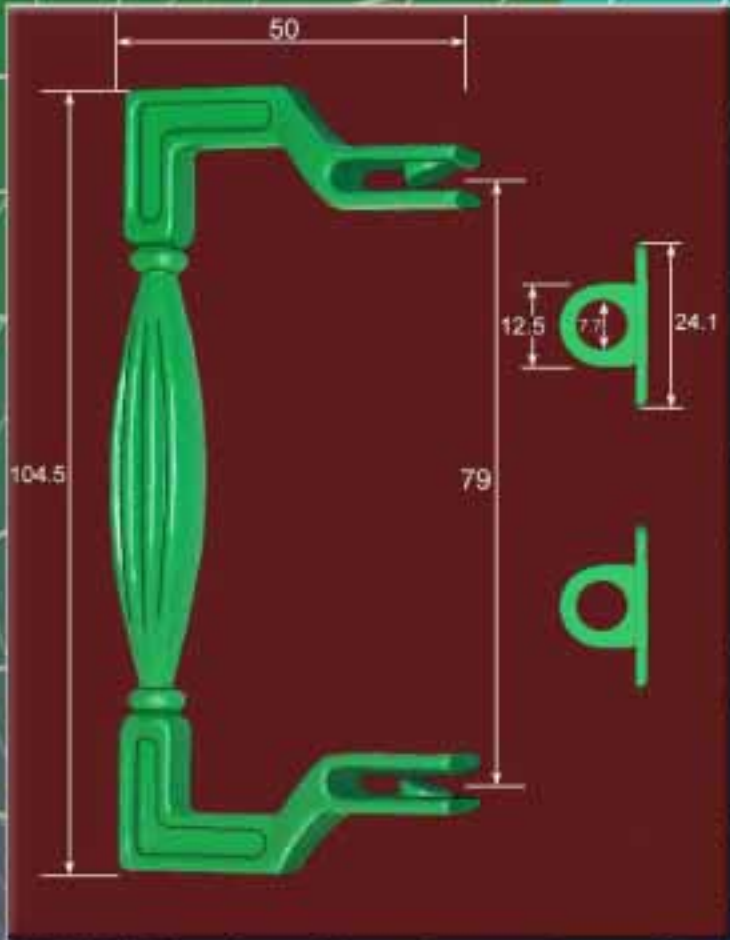

1.000
8,370 Kg.
40 X 30 X 29

48.000
420 Kg.
120 X 80 X 180

Modelo ASD-51

Modelo ASM-100

Medidas en Milímetros

1.000
12,140 Kg.
40 X 40 X 46

18.000
228 Kg.
120 X 80 X 160

Modelo ASM-200

Modelo en Miniatura

Modelo ASM-300

Medida en Milímetros

500
7,230 Kg.
40 X 30 X 29

20.000
310 Kg.
120 X 80 X 170

TRANSFORMACIONES PLÁSTICAS ITAL S.L.
POLÍGONO INDUSTRIAL VILLALONQUÉJAR
C/ MONTES DE OCA , Nº 9 - 09001 - BURGOS - (ESPAÑA)
TELÉFONO: 34 947 29 85 87 - FAX: 34 947 29 84 42
tpital@tpital.com **www.tpital.com**