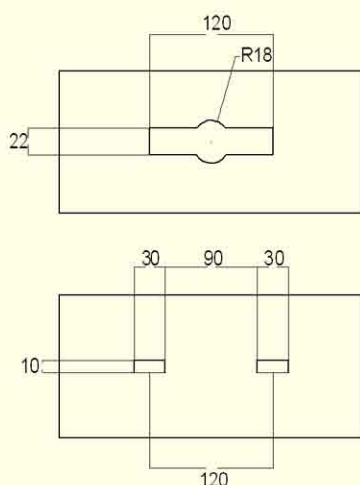

MODELO	REF.	COLOR	UDS./EMB.	PESO/EMB.
	ASD-41	BLANCO NEGRO GRANATE	1.000	8,212* Kgs.
	ASD-42	BLANCO NEGRO GRANATE	1.000	10,540* Kgs.
	ASD-43	BLANCO NEGRO GRANATE	1.000	9,306* Kgs.
	ASD-44	BLANCO NEGRO GRANATE	1.000	8,918* Kgs.
	ASD-47	PLATA	1.000	10,900* Kgs.

*Peso aproximado

TROQUELADO

www.tpital.com