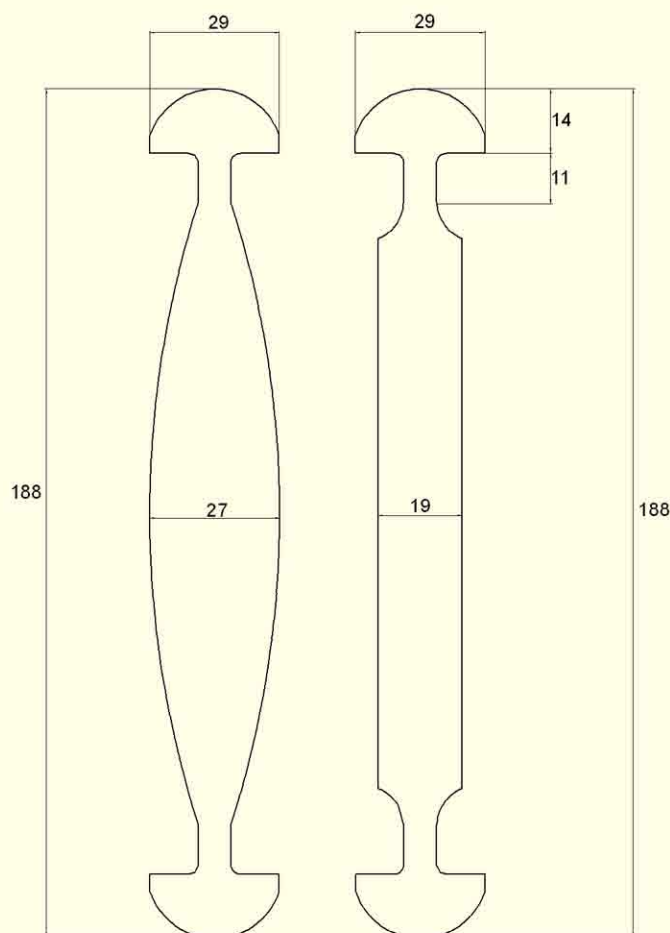

ASAS

DECORADAS

ORIGINALES Y
EXCLUSIVAS

Disponibles
en 3 colores

Elegancia y
Distinción para
sus productos

Para un
transporte
cómodo
y seguro

MODELO	REF.	COLOR	UDS./EMB.	PESO/EMB.
	ASD-41	BLANCO NEGRO GRANATE	1.000	8,212* Kgs.
	ASD-42	BLANCO NEGRO GRANATE	1.000	10,540* Kgs.
	ASD-43	BLANCO NEGRO GRANATE	1.000	9,306* Kgs.
	ASD-44	BLANCO NEGRO GRANATE	1.000	8,918* Kgs.
	ASD-47	PLATA	1.000	10,900* Kgs.

*Peso aproximado

TROQUELADO

www.tpital.com

TRANSFORMACIONES PLÁSTICAS ITAL S.L.
 POLIGONO INDUSTRIAL VILLALONQUEJAR
 C/ MONTES DE OCA, Nº 9 - 09001 - BURGOS - (ESPAÑA)
 TELÉFONO : +34 947 29 85 87 - FAX : +34 947 29 84 42
tpital@tpital.com