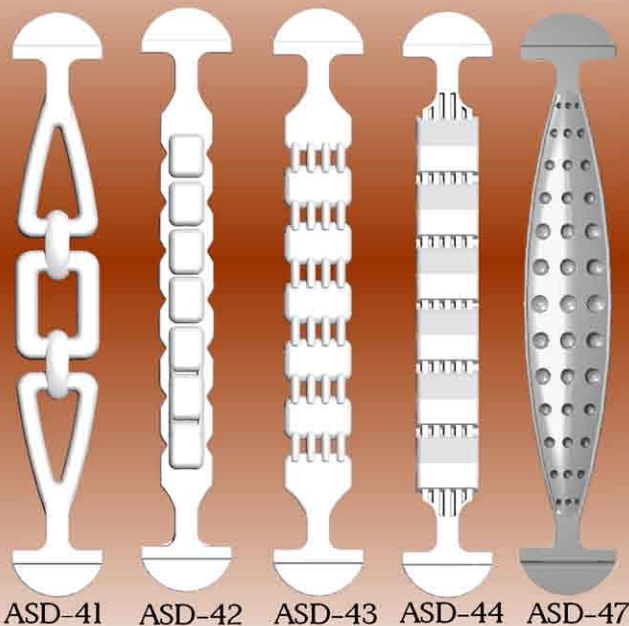

ASAS

DECORADAS

ORIGINALES Y
EXCLUSIVAS

Disponibles
en 3 colores

Elegancia y
Distinción para
sus productos

Para un
transporte
cómodo
y seguro

MODELO	REF.	COLOR	UDS./EMB.	PESO/EMB.
	ASD-41	BLANCO NEGRO GRANATE	1.000	8,212* Kgs.
	ASD-42	BLANCO NEGRO GRANATE	1.000	10,540* Kgs.
	ASD-43	BLANCO NEGRO GRANATE	1.000	9,306* Kgs.
	ASD-44	BLANCO NEGRO GRANATE	1.000	8,918* Kgs.
	ASD-47	PLATA	1.000	10,900* Kgs.