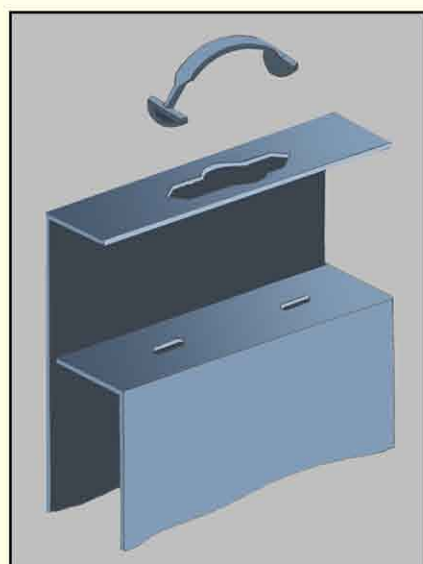

MODELO	REF.	COLOR	UDS./EMB.	PESO/EMB.
	ASD-41	BLANCO NEGRO GRANATE	1.000	8,212* Kgs.
	ASD-42	BLANCO NEGRO GRANATE	1.000	10,540* Kgs.
	ASD-43	BLANCO NEGRO GRANATE	1.000	9,306* Kgs.
	ASD-44	BLANCO NEGRO GRANATE	1.000	8,918* Kgs.
	ASD-47	PLATA	1.000	10,900* Kgs.

*Peso aproximado

TROQUELADO

www.tpital.com