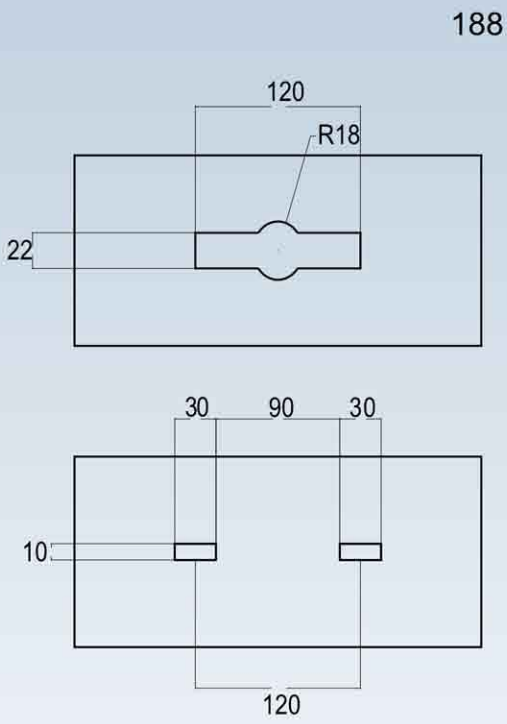

MODELO	REF.	COLOR			
	ASD-50	O R O G O L D O R G O L D	1.000 8,400 Kgs. 30 x 40 x 32 cm.	48.000 418,2 Kgs. 80 x 120 x 180 cm.	
	ASD-51		1.000 7,190 Kgs. 30 x 40 x 32 cm.	48.000 360,12 Kgs. 80 x 120 x 180 cm.	
	ASD-52		1.000 8,780 Kgs. 30 x 40 x 32 cm.	48.000 436,44 Kgs. 80 x 120 x 180 cm.	
	ASD-53		1.000 10,120 Kgs. 30 x 40 x 32 cm.	48.000 500,76 Kgs. 80 x 120 x 180 cm.	
	ASD-54		P L A T A S I L V E R A R G E N T S I L B E R	1.000 9,610 Kgs. 30 x 40 x 32 cm.	48.000 476,28 Kgs. 80 x 120 x 180 cm.
	ASD-55			1.000 7,680 Kgs. 30 x 40 x 32 cm.	48.000 383,64 Kgs. 30 x 40 x 32 cm.
	ASD-56			1.000 9,310 Kgs. 30 x 40 x 32 cm.	48.000 461,88 Kgs. 80 x 120 x 180 cm.
	ASD-57		G R A F I T O G R A P H I T G R A P H I T G R A F I T	1.000 6,510 Kgs. 30 x 40 x 32 cm.	48.000 327,48 Kgs. 80 x 120 x 180 cm.
	ASD-58			1.000 7,220 Kgs. 30 x 40 x 32 cm.	48.000 361,56 Kgs. 80 x 120 x 180 cm.
	ASD-59	1.000 6,810 Kgs. 30 x 40 x 32 cm.		48.000 341,88 Kgs. 80 x 120 x 180 cm.	