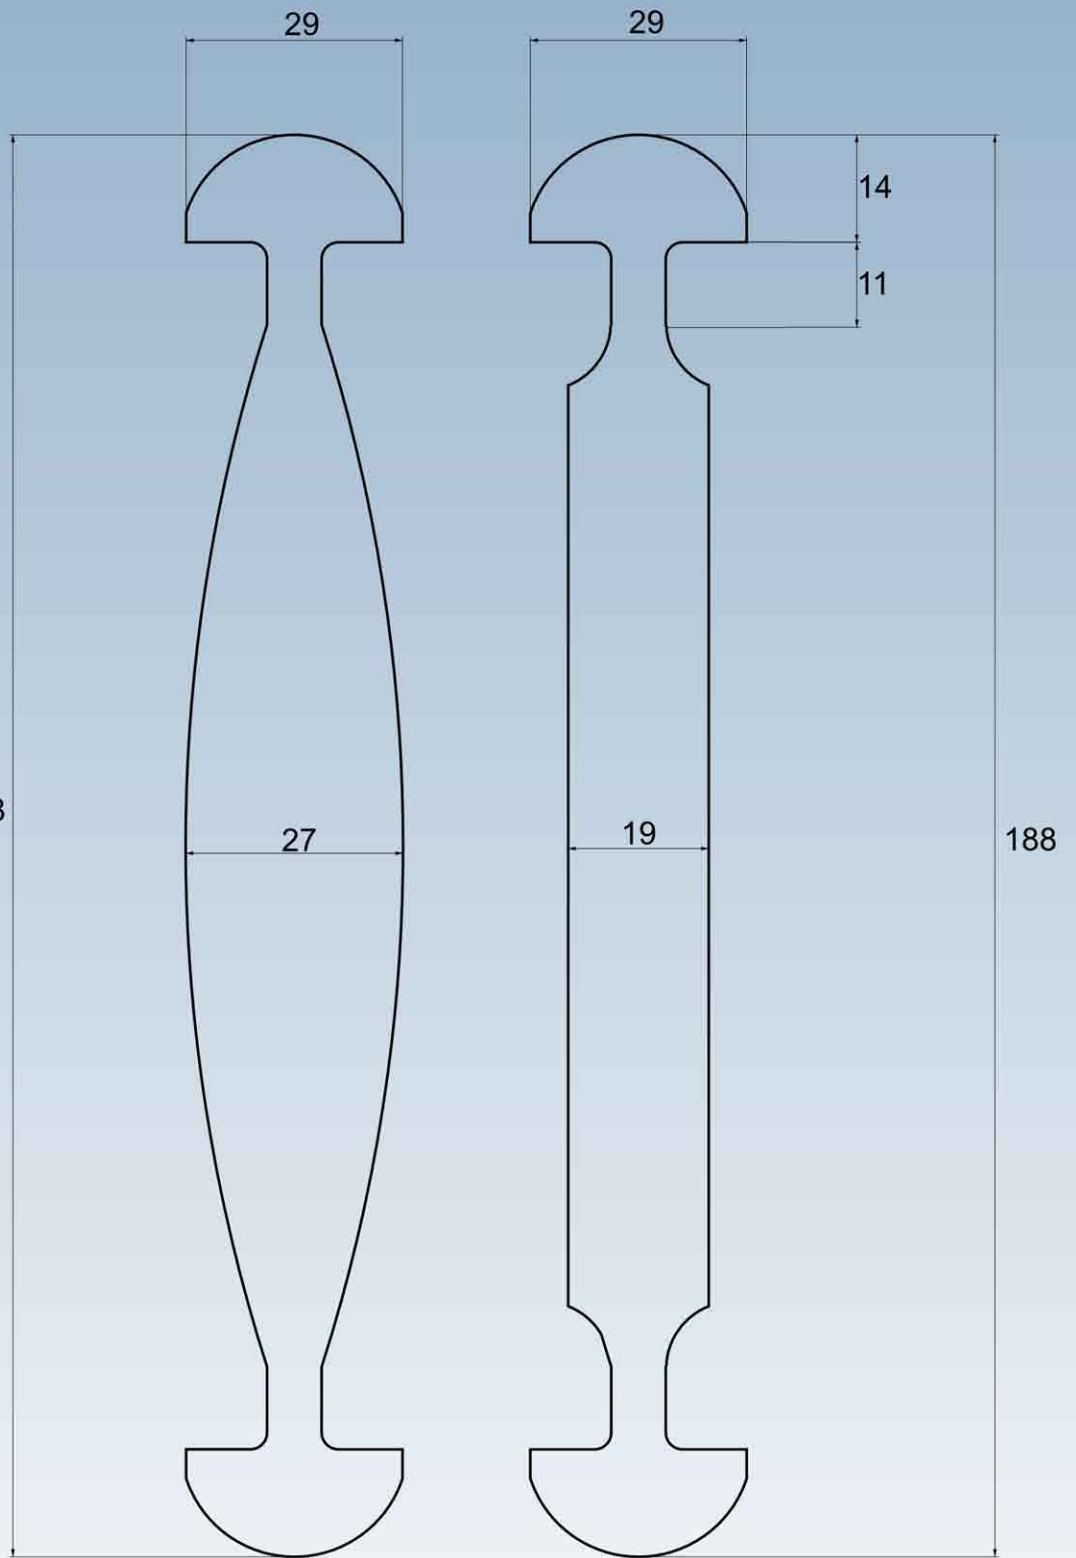

MODELO	REF.	COLOR			
	ASD-50	O R O G O L D O R G O L D	1.000 8,400 Kgs. 30 x 40 x 32 cm.	48.000 418,2 Kgs. 80 x 120 x 180 cm.	
	ASD-51		1.000 7,190 Kgs. 30 x 40 x 32 cm.	48.000 360,12 Kgs. 80 x 120 x 180 cm.	
	ASD-52		1.000 8,780 Kgs. 30 x 40 x 32 cm.	48.000 436,44 Kgs. 80 x 120 x 180 cm.	
	ASD-53		1.000 10,120 Kgs. 30 x 40 x 32 cm.	48.000 500,76 Kgs. 80 x 120 x 180 cm.	
	ASD-54		P L A T A S I L V E R A R G E N T S I L B E R	1.000 9,610 Kgs. 30 x 40 x 32 cm.	48.000 476,28 Kgs. 80 x 120 x 180 cm.
	ASD-55			1.000 7,680 Kgs. 30 x 40 x 32 cm.	48.000 383,64 Kgs. 30 x 40 x 32 cm.
	ASD-56			1.000 9,310 Kgs. 30 x 40 x 32 cm.	48.000 461,88 Kgs. 80 x 120 x 180 cm.
	ASD-57		G R A F I T O G R A P H I T G R A P H I T G R A F I T	1.000 6,510 Kgs. 30 x 40 x 32 cm.	48.000 327,48 Kgs. 80 x 120 x 180 cm.
	ASD-58			1.000 7,220 Kgs. 30 x 40 x 32 cm.	48.000 361,56 Kgs. 80 x 120 x 180 cm.
	ASD-59	1.000 6,810 Kgs. 30 x 40 x 32 cm.		48.000 341,88 Kgs. 80 x 120 x 180 cm.	