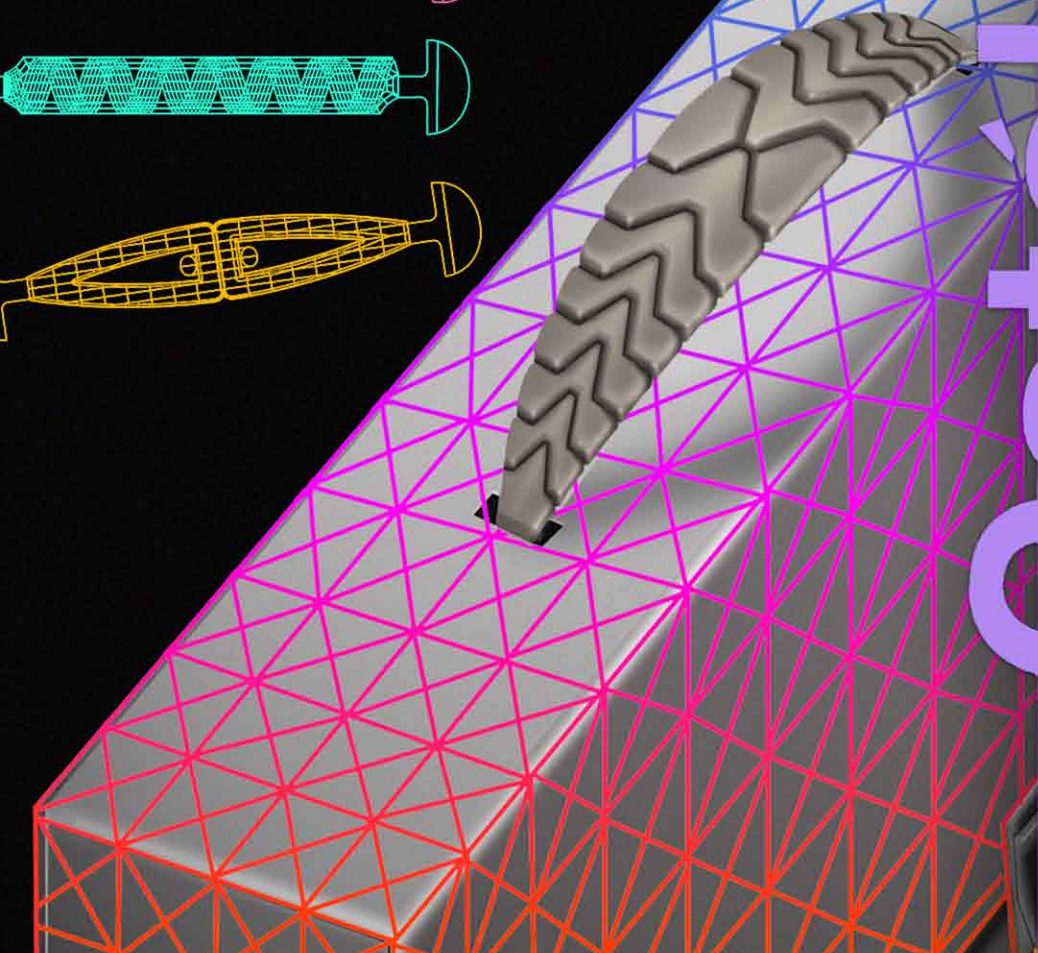

DISENO

DESIGN
DESIGN
DESIGN

HANDGRIFEE
POIGNESS
HANDLES

Assa Catalogo

ASD-50

ASD-51

ASD-52

ASD-53

MODELO	REF.	COLOR			
	ASD-50	O R O G O L D O R G O L D	1.000 8,400 Kgs. 30 x 40 x 32 cm.	48.000 418,2 Kgs. 80 x 120 x 180 cm.	
	ASD-51		1.000 7,190 Kgs. 30 x 40 x 32 cm.	48.000 360,12 Kgs. 80 x 120 x 180 cm.	
	ASD-52		1.000 8,780 Kgs. 30 x 40 x 32 cm.	48.000 436,44 Kgs. 80 x 120 x 180 cm.	
	ASD-53		1.000 10,120 Kgs. 30 x 40 x 32 cm.	48.000 500,76 Kgs. 80 x 120 x 180 cm.	
	ASD-54		P L A T A S I L V E R A R G E N T S I L B E R	1.000 9,610 Kgs. 30 x 40 x 32 cm.	48.000 476,28 Kgs. 80 x 120 x 180 cm.
	ASD-55			1.000 7,680 Kgs. 30 x 40 x 32 cm.	48.000 383,64 Kgs. 30 x 40 x 32 cm.
	ASD-56			1.000 9,310 Kgs. 30 x 40 x 32 cm.	48.000 461,88 Kgs. 80 x 120 x 180 cm.
	ASD-57		G R A F I T O G R A P H I T G R A P H I T G R A F I T	1.000 6,510 Kgs. 30 x 40 x 32 cm.	48.000 327,48 Kgs. 80 x 120 x 180 cm.
	ASD-58			1.000 7,220 Kgs. 30 x 40 x 32 cm.	48.000 361,56 Kgs. 80 x 120 x 180 cm.
	ASD-59	1.000 6,810 Kgs. 30 x 40 x 32 cm.		48.000 341,88 Kgs. 80 x 120 x 180 cm.	