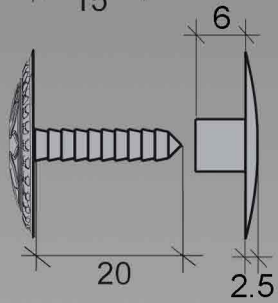

DECORATIVOS

1