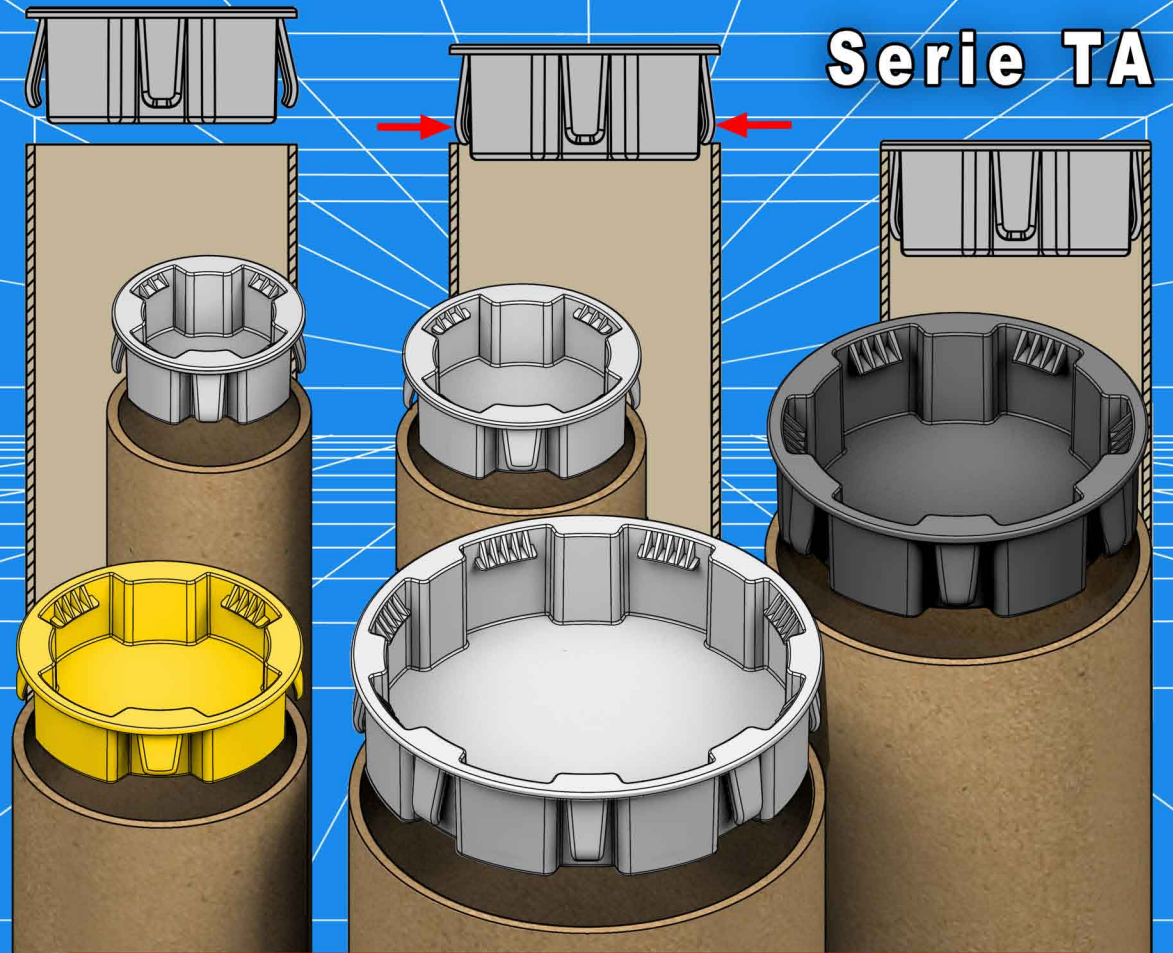

OTROS FABRICADOS:

TAPAS EXTENSIBLES

Serie TA

PERMITEN VARIACIÓN EN EL INTERIOR DE LOS TUBOS (Cuando están húmedos o secos)

PIDA INFORMACIÓN

www.tpital.com

TRANSFORMACIONES PLÁSTICAS ITAL S.L.
 POLÍGONO INDUSTRIAL VILLALONQUÉJAR
 C/ MONTES DE OCA, Nº 9 09001 - BURGOS (ESPAÑA)
 TELÉFONO : 34 947 29 85 87 FAX: 34 947 29 84 42

pedidos@tpital.com

UNE-EN ISO 9001:2008

TA-40

MATERIAL: PP

TOLERANCIA: 40 a 43 mm. Ø int.

COLOR: ■ NEGRO
■ BLANCO
■ AMARILLO - CORREOS

TA-40	1.000 uds.	32.000 uds.
	6,000* Kgs.	207,00* Kgs.
	40 x 28 x 40 cm.	120 x 80 x 175 cm.

COLOR: ■ NEGRO
■ BLANCO
■ AMARILLO - CORREOS

TA-60	500 uds.	16.000 uds.
	5,120* Kgs.	194,20* Kgs.
	40 x 28 x 40 cm.	120 x 80 x 175 cm.

*Peso Aproximado

TA-80

MATERIAL: PP

COLOR: ■ NEGRO
■ BLANCO
■ AMARILLO - CORREOS

*Peso Aproximado

TA-60

MATERIAL: PP

TA-100

MATERIAL: PP

COLOR: ■ NEGRO
■ BLANCO
■ AMARILLO - CORREOS