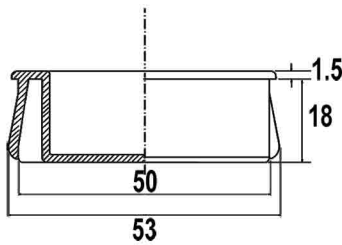

pedidos@tpital.com

UNE-EN ISO 9001:2008

TA-40

MATERIAL: PP

TOLERANCIA: 40 a 43 mm. Ø int.

COLOR: ■ NEGRO
■ BLANCO
■ AMARILLO - CORREOS

TA-40	1.000 uds.	32.000 uds.
	6,000* Kgs.	207,00* Kgs.
	40 x 28 x 40 cm.	120 x 80 x 175 cm.

*Peso Aproximado

TOLERANCIA: 50 a 53 mm. Ø int.

COLOR: ■ NEGRO
■ BLANCO
■ AMARILLO - CORREOS

TA-50	1.000 uds.	24.000 uds.
	7,780* Kgs.	186,72* Kgs.
	38 x 38 x 46 cm.	120 x 80 x 199 cm.

*Peso Aproximado

TOLERANCIA: 60 a 63 mm. Ø int.

COLOR: ■ NEGRO
■ BLANCO
■ AMARILLO - CORREOS

TA-60	500 uds.	16.000 uds.
	5,120* Kgs.	194,20* Kgs.
	40 x 28 x 40 cm.	120 x 80 x 175 cm.

*Peso Aproximado

TA-80

MATERIAL: PP

COLOR: ■ NEGRO
■ BLANCO
■ AMARILLO - CORREOS

TOLERANCIA: 80 a 83 mm. Ø int.

TA-80	600 uds.	7.200 uds.
	12,210* Kgs.	161,52* Kgs.
	58 x 38 x 58 cm.	120 x 80 x 189 cm.

*Peso Aproximado

TOLERANCIA: 100 a 103 mm. Ø int.

TA-100	400 uds.	4.800 uds.
	11,700* Kgs.	155,40* Kgs.
	58 x 38 x 58 cm.	120 x 80 x 189 cm.