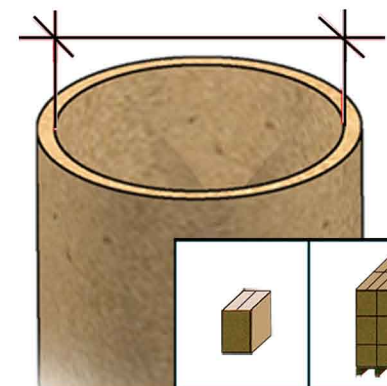

COLOR: ■ NEGRO
■ BLANCO
■ AMARILLO - CORREOS

TA-60	500 uds.	16.000 uds.
	5,120* Kgs.	194,20* Kgs.
	40 x 28 x 40 cm.	120 x 80 x 175 cm.

*Peso Aproximado

TA-80

MATERIAL: PP

COLOR: ■ NEGRO
■ BLANCO
■ AMARILLO - CORREOS

TOLERANCIA: 80 a 83 mm. Ø int.

TA-80	600 uds.	7.200 uds.
	12,210* Kgs.	161,52* Kgs.
	58 x 38 x 58 cm.	120 x 80 x 189 cm.

*Peso Aproximado

TOLERANCIA: 100 a 103 mm. Ø int.

TA-100	400 uds.	4.800 uds.
	11,700* Kgs.	155,40* Kgs.
	58 x 38 x 58 cm.	120 x 80 x 189 cm.

*Peso Aproximado

TA-60

MATERIAL: PP

TA-100

MATERIAL: PP

COLOR: ■ NEGRO
■ BLANCO
■ AMARILLO - CORREOS