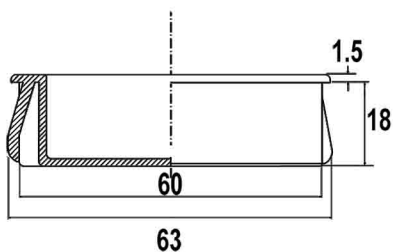

pedidos@tpital.com

UNE-EN ISO 9001:2008

TA-40

MATERIAL: PP

TOLERANCIA: 40 a 43 mm. Ø int.

COLOR: ■ NEGRO
■ BLANCO
■ AMARILLO - CORREOS

TA-40	1.000 uds.	32.000 uds.
	6,000* Kgs.	207,00* Kgs.
	40 x 28 x 40 cm.	120 x 80 x 175 cm.

*Peso Aproximado

TOLERANCIA: 50 a 53 mm. Ø int.

COLOR: ■ NEGRO
■ BLANCO
■ AMARILLO - CORREOS

TA-50	1.000 uds.	24.000 uds.
	7,780* Kgs.	186,72* Kgs.
	38 x 38 x 46 cm.	120 x 80 x 199 cm.

*Peso Aproximado

TOLERANCIA: 60 a 63 mm. Ø int.

COLOR: ■ NEGRO
■ BLANCO
■ AMARILLO - CORREOS

TA-60	500 uds.	16.000 uds.
	5,120* Kgs.	194,20* Kgs.
	40 x 28 x 40 cm.	120 x 80 x 175 cm.

*Peso Aproximado

TA-80

MATERIAL: PP

COLOR: ■ NEGRO
■ BLANCO
■ AMARILLO - CORREOS

TOLERANCIA: 80 a 83 mm. Ø int.

TA-80	600 uds.	7.200 uds.
	12,210* Kgs.	161,52* Kgs.
	58 x 38 x 58 cm.	120 x 80 x 189 cm.

*Peso Aproximado

TOLERANCIA: 100 a 103 mm. Ø int.

TA-100	400 uds.	4.800 uds.
	11,700* Kgs.	155,40* Kgs.
	58 x 38 x 58 cm.	120 x 80 x 189 cm.