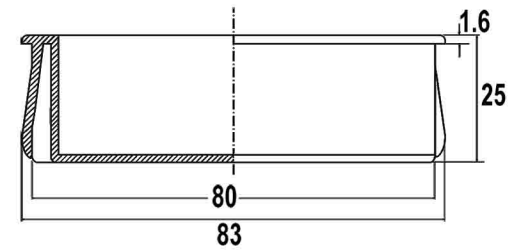

*Peso Aproximado

TOLERANCIA: 50 a 53 mm. Ø int.

COLOR: ■ NEGRO
■ BLANCO
■ AMARILLO - CORREOS

TA-50	1.000 uds.	24.000 uds.
	7,780* Kgs.	186,72* Kgs.
	38 x 38 x 46 cm.	120 x 80 x 199 cm.

*Peso Aproximado

TOLERANCIA: 60 a 63 mm. Ø int.

COLOR: ■ NEGRO
■ BLANCO
■ AMARILLO - CORREOS

TA-60	500 uds.	16.000 uds.
	5,120* Kgs.	194,20* Kgs.
	40 x 28 x 40 cm.	120 x 80 x 175 cm.

*Peso Aproximado

TA-80

MATERIAL: PP

COLOR: ■ NEGRO
■ BLANCO
■ AMARILLO - CORREOS

TOLERANCIA: 80 a 83 mm. Ø int.

TA-80	600 uds.	7.200 uds.
	12,210* Kgs.	161,52* Kgs.
	58 x 38 x 58 cm.	120 x 80 x 189 cm.

*Peso Aproximado

TOLERANCIA: 100 a 103 mm. Ø int.

TA-100	400 uds.	4.800 uds.
	11,700* Kgs.	155,40* Kgs.
	58 x 38 x 58 cm.	120 x 80 x 189 cm.