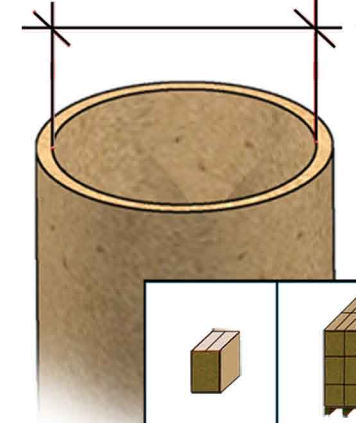

COLOR: ■ NEGRO
■ BLANCO
■ AMARILLO - CORREOS

TA-60	500 uds.	16.000 uds.
	5,120* Kgs.	194,20* Kgs.
	40 x 28 x 40 cm.	120 x 80 x 175 cm.

*Peso Aproximado

TA-80

MATERIAL: PP

COLOR: ■ NEGRO
■ BLANCO
■ AMARILLO - CORREOS

TOLERANCIA: 80 a 83 mm. Ø int.

TA-80	600 uds.	7.200 uds.
	12,210* Kgs.	161,52* Kgs.
	58 x 38 x 58 cm.	120 x 80 x 189 cm.

*Peso Aproximado

TOLERANCIA: 100 a 103 mm. Ø int.

TA-100	400 uds.	4.800 uds.
	11,700* Kgs.	155,40* Kgs.
	58 x 38 x 58 cm.	120 x 80 x 189 cm.