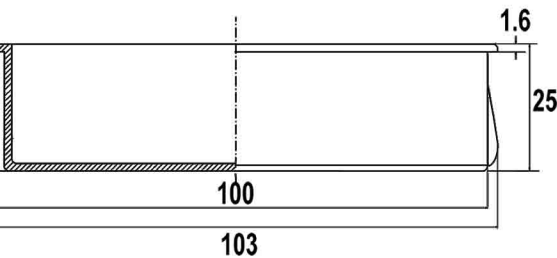

*Peso Aproximado

TOLERANCIA: 50 a 53 mm. Ø int.

COLOR: ■ NEGRO
■ BLANCO
■ AMARILLO - CORREOS

TA-50	1.000 uds.	24.000 uds.
	7,780* Kgs.	186,72* Kgs.
	38 x 38 x 46 cm.	120 x 80 x 199 cm.

*Peso Aproximado

TOLERANCIA: 60 a 63 mm. Ø int.

COLOR: ■ NEGRO
■ BLANCO
■ AMARILLO - CORREOS

TA-60	500 uds.	16.000 uds.
	5,120* Kgs.	194,20* Kgs.
	40 x 28 x 40 cm.	120 x 80 x 175 cm.

*Peso Aproximado

TA-80

MATERIAL: PP

COLOR: ■ NEGRO
■ BLANCO
■ AMARILLO - CORREOS

TOLERANCIA: 80 a 83 mm. Ø int.

TA-80	600 uds.	7.200 uds.
	12,210* Kgs.	161,52* Kgs.
	58 x 38 x 58 cm.	120 x 80 x 189 cm.

*Peso Aproximado

TOLERANCIA: 100 a 103 mm. Ø int.

TA-100	400 uds.	4.800 uds.
	11,700* Kgs.	155,40* Kgs.
	58 x 38 x 58 cm.	120 x 80 x 189 cm.