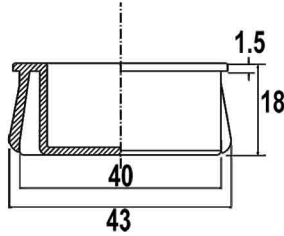

pedidos@tpital.com

UNE-EN ISO 9001:2008

TA-40

MATERIAL: PP

TOLERANCIA: 40 a 43 mm. Ø int.

COLOR: ■ NEGRO
■ BLANCO
■ AMARILLO - CORREOS

TA-40	1.000 uds.	32.000 uds.
	6,000* Kgs.	207,00* Kgs.
	40 x 28 x 40 cm.	120 x 80 x 175 cm.

*Peso Aproximado

TOLERANCIA: 50 a 53 mm. Ø int.

COLOR: ■ NEGRO
■ BLANCO
■ AMARILLO - CORREOS

TA-50	1.000 uds.	24.000 uds.
	7,780* Kgs.	186,72* Kgs.
	38 x 38 x 46 cm.	120 x 80 x 199 cm.

*Peso Aproximado

TOLERANCIA: 60 a 63 mm. Ø int.

COLOR: ■ NEGRO
■ BLANCO
■ AMARILLO - CORREOS

TA-60	500 uds.	16.000 uds.
	5,120* Kgs.	194,20* Kgs.
	40 x 28 x 40 cm.	120 x 80 x 175 cm.

*Peso Aproximado

TA-80

MATERIAL: PP

COLOR: ■ NEGRO
■ BLANCO
■ AMARILLO - CORREOS

TOLERANCIA: 80 a 83 mm. Ø int.

TA-80	600 uds.	7.200 uds.
	12,210* Kgs.	161,52* Kgs.
	58 x 38 x 58 cm.	120 x 80 x 189 cm.

*Peso Aproximado

TOLERANCIA: 100 a 103 mm. Ø int.

TA-100	400 uds.	4.800 uds.
	11,700* Kgs.	155,40* Kgs.
	58 x 38 x 58 cm.	120 x 80 x 189 cm.