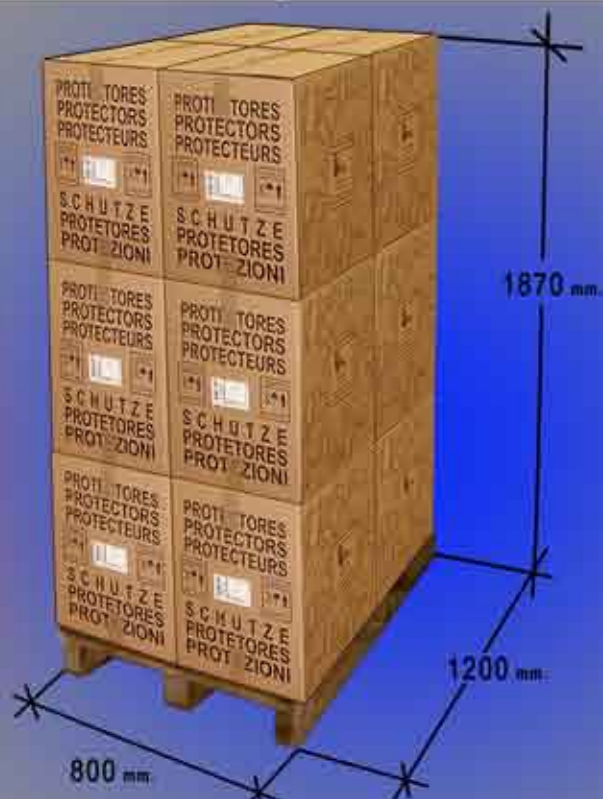

PLASTIC CAPS
COUVERCLES TUBIERS
PLASTIKKAPPEN

TAPAS PARA

GRANDES TUBOS

REFERENCIA		CANTIDAD EMBALAJE	PESO EMBALAJE
	TBR-150	150 UDS.	16,250* KGS.
	TBR-250	60 UDS.	12,740* KGS.
	TBR-300	40 UDS.	12,180* KGS.
	TBR-350	25 UDS.	10,375* KGS.

Embalaje Único

TRANSFORMACIONES PLÁSTICAS ITAL S.L.
 POLÍGONO INDUSTRIAL VILLALONQUÉJAR
 C/ MONTES DE OCA, Nº 9 09001 - BURGOS (ESPAÑA)

TELÉFONO: 34 947 29 85 87 FAX: 34 947 29 84 42

pedidos@tpital.com

para más información visite nuestra web: